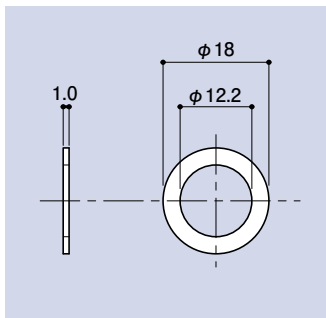

SD-930

SD-931

SD-932

SD-933

SD-934

SD-935

SD-936

SD-937-1 SD-937-2 SD-937-3

NEW

丁番リング

品番	材質
SD-930	ポリアミド
SD-931	ステン
SD-932	
SD-933	
SD-934	
SD-935	
SD-936	
SD-937-1,SD-937-2,SD-937-3	