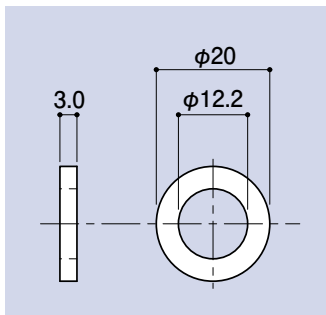

SD-930

SD-931

SD-932

SD-933

SD-934

SD-935

SD-936

SD-937-1 SD-937-2 SD-937-3

NEW

丁番リング

品番	材質
SD-930	ポリアミド
SD-931	ステン
SD-932	
SD-933	
SD-934	
SD-935	
SD-936	
SD-937-1,SD-937-2,SD-937-3	