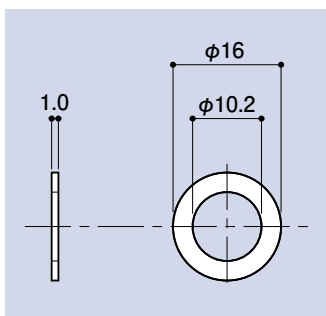

SD-930

SD-931

SD-932

SD-933

SD-934

SD-935

SD-936

SD-937-1 SD-937-2 SD-937-3

NEW

丁番リング

品番	材質
SD-930	ポリアミド
SD-931	ステン
SD-932	
SD-933	
SD-934	
SD-935	
SD-936	
SD-937-1,SD-937-2,SD-937-3	