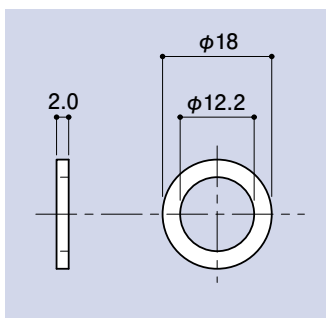

SD-930

SD-931

SD-932

SD-933

SD-934

SD-935

SD-936

SD-937-1 SD-937-2 SD-937-3

NEW

丁番リング

品番	材質
SD-930	ポリアミド
SD-931	ステン
SD-932	
SD-933	
SD-934	
SD-935	
SD-936	
SD-937-1,SD-937-2,SD-937-3	