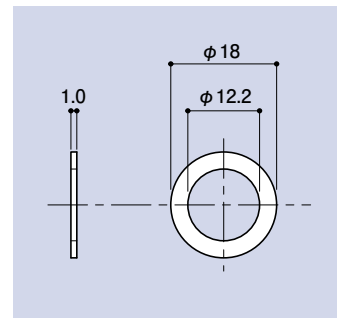

SD-930

SD-931

SD-932

SD-933

SD-934

SD-935

SD-936

SD-937-1 SD-937-2 SD-937-3

NEW

丁番リング

品番	材質
SD-930	ポリアミド
SD-931	ステン
SD-932	
SD-933	
SD-934	
SD-935	
SD-936	
SD-937-1,SD-937-2,SD-937-3