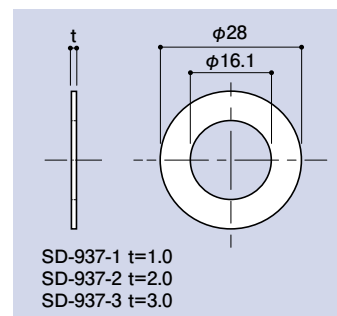

SD-930

SD-931

SD-932

SD-933

SD-934

SD-935

SD-936

SD-937-1 SD-937-2 SD-937-3

NEW

丁番リング

品番	材質
SD-930	ポリアミド
SD-931	ステン
SD-932	
SD-933	
SD-934	
SD-935	
SD-936	
SD-937-1,SD-937-2,SD-937-3	