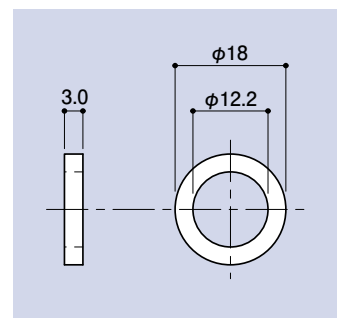

SD-930

SD-931

SD-932

SD-933

SD-934

SD-935

SD-936

SD-937-1 SD-937-2 SD-937-3

NEW

丁番リング

品番	材質
SD-930	ポリアミド
SD-931	ステン
SD-932	
SD-933	
SD-934	
SD-935	
SD-936	
SD-937-1,SD-937-2,SD-937-3	