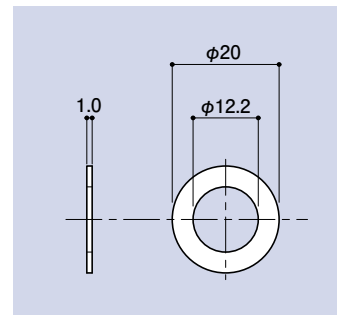

SD-930

SD-931

SD-932

SD-933

SD-934

SD-935

SD-936

SD-937-1 SD-937-2 SD-937-3

NEW

丁番リング

品番	材質
SD-930	ポリアミド
SD-931	ステン
SD-932	
SD-933	
SD-934	
SD-935	
SD-936	
SD-937-1,SD-937-2,SD-937-3	