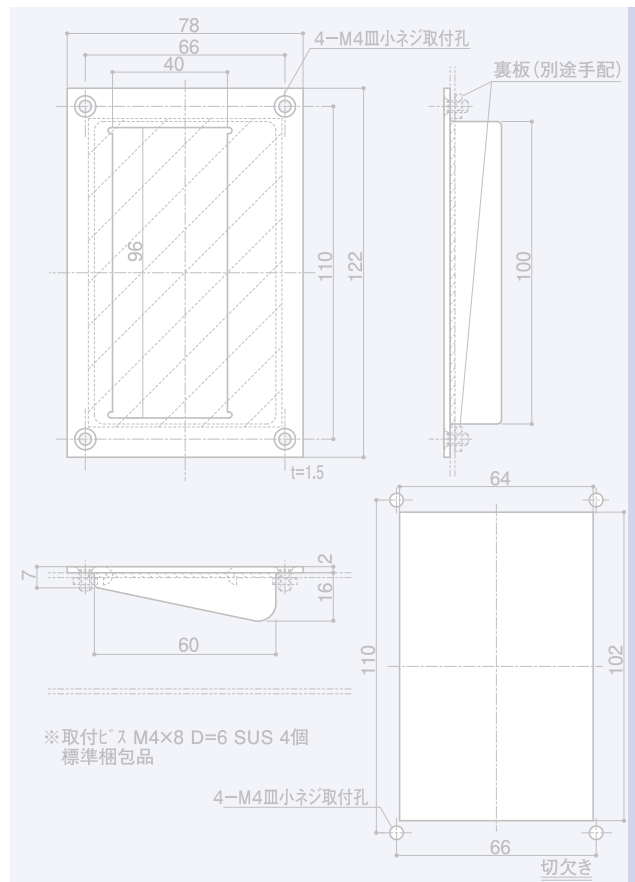

SD-247の図面を変更いたしました。

SD-246

防火引手

品番	材質	仕上
SD-246	SUS304	ヘアライン

SD-247

防火引手

品番	材質	仕上
SD-247	SUS304	ヘアライン

CONTENTS / INDEX / 耐荷重算定式