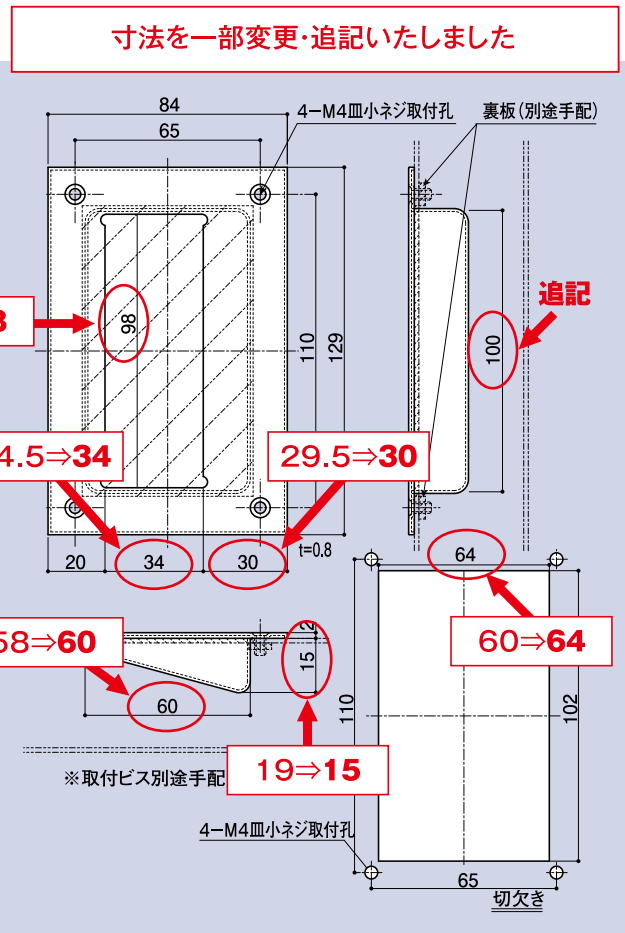

SD-247の図面を変更いたしました。

SD-246

防火引手

品番	材質	仕上
SD-246	SUS304	ヘアライン

SD-247

防火引手

品番	材質	仕上
SD-247	SUS304	ヘアライン

CONTENTS / INDEX / 耐荷重算定式