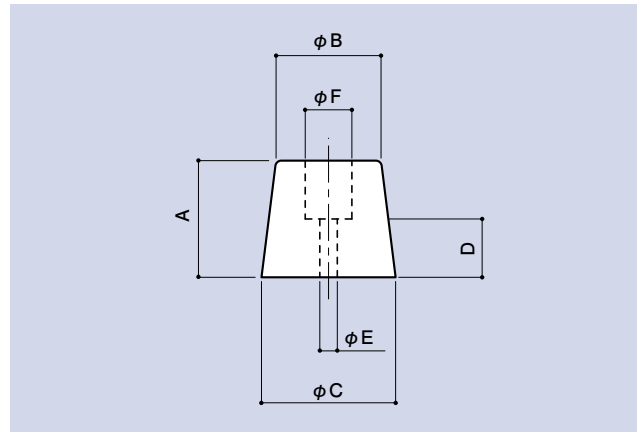

MEK-187-15・20・25 ・30・40・50 ・60・70

戸当りゴム

品番		A	B	C	D	E	F
MEK187-15	黒						
	白	15	17	22	7	3	8
	茶						
MEK187-20	黒						
	白	20	18	23	10	3	8
	茶						
MEK187-25	黒						
	白	25	19	23	12	4	8
	茶						
MEK187-30	黒						
	白	30	20	25	15	4	8
	茶						
MEK187-40	黒						
	白	39	20.5	25	20.5	4	9
	茶						
MEK187-50	黒						
	白	49	22	25.5	20.5	4	9
	茶						
MEK187-60	黒						
	白	59	22	26.5	21.5	4	9
	茶						
MEK187-70	黒						
	白	68	22.5	27	21	4	9
	茶						

※ MEK187-15・20 +A ナベ WH タッピングビス 3 × 25 (標準梱包品)
 MEK187-25・30 +A バインドタッピングビス 4 × 35 (標準梱包品)
 MEK187-40 ~ 70 +A バインドタッピングビス 4 × 45 (標準梱包品)
 ※ MEK187-40 ~ 70 は本体にワッシャーがセットされています。

CONTENTS/
INDEX/
耐荷重算定式

丁番/
ヒンジ