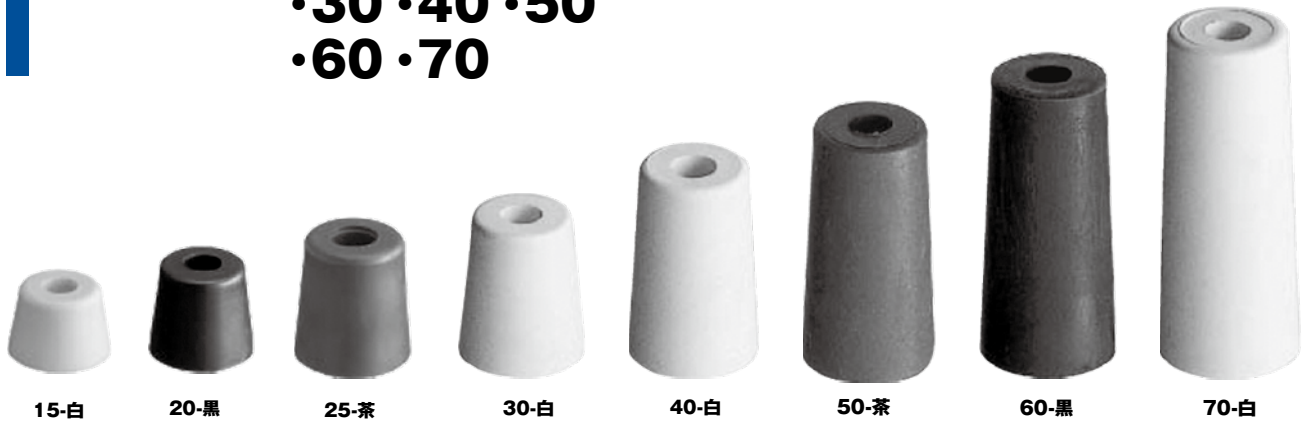

MEK-187-15・20・25 ・30・40・50 ・60・70

戸当りゴム

品番		A	B	C	D	E	F
MEK187-15	黒						
	白	15	17	22	7	3	8
	茶						
MEK187-20	黒						
	白	20	18	23	10	3	8
	茶						
MEK187-25	黒						
	白	25	19	23	12	4	8
	茶						
MEK187-30	黒						
	白	30	20	25	15	4	8
	茶						
MEK187-40	黒						
	白	39	20.5	25	20.5	4	9
	茶						
MEK187-50	黒						
	白	49	22	25.5	20.5	4	9
	茶						
MEK187-60	黒						
	白	59	22	26.5	21.5	4	9
	茶						
MEK187-70	黒						
	白	68	22.5	27	21	4	9
	茶						

※ MEK187-15・20 +A ナベ WH タッピングビス 3 × 25 (標準梱包品)
 MEK187-25・30 +A バインドタッピングビス 4 × 35 (標準梱包品)
 MEK187-40 ~ 70 +A バインドタッピングビス 4 × 45 (標準梱包品)
 ※ MEK187-40 ~ 70 は本体にワッシャーがセットされています。

CONTENTS/
INDEX/
耐荷重算定式

丁番/
ヒンジ