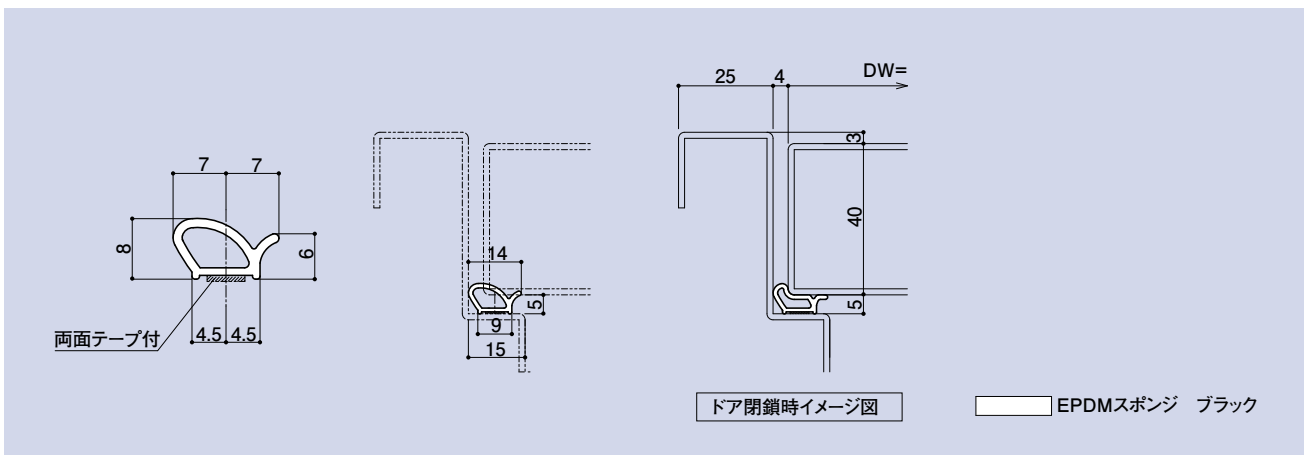

ME-05 意匠登録済

ATゴム 66m巻

品番	材質	仕上
ME-05	EPDM	ブラック