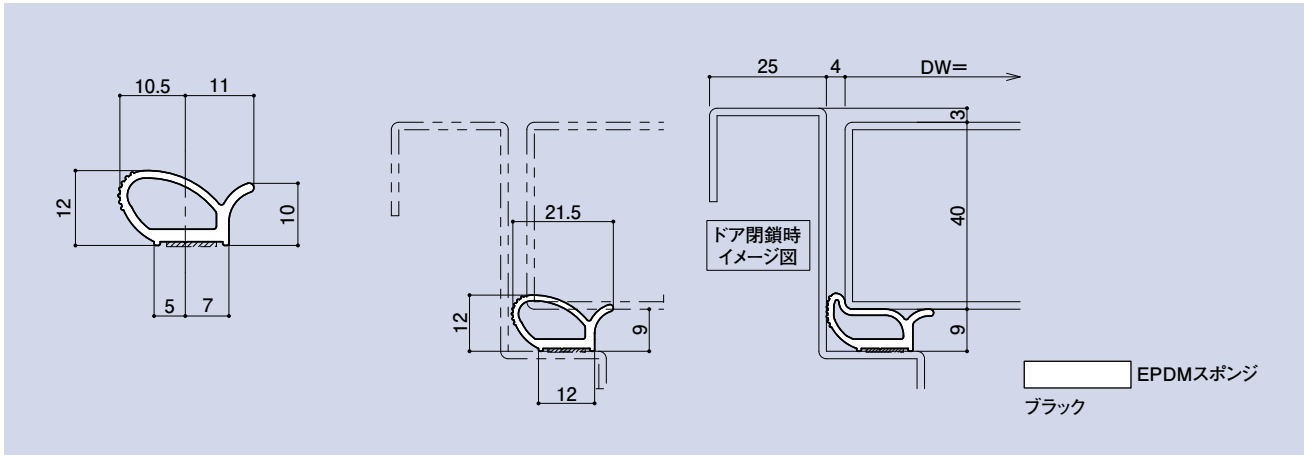

ME-04 意匠登録済

ATゴム 66m巻

品番	材質	仕上
ME-04	EPDM	ブラック

CONTENTS/
INDEX/
耐荷重算定式

丁番/
ヒンジ

F落し/
丸落し

打掛け/
掛金

玄関扉
防犯製品/
郵便箱