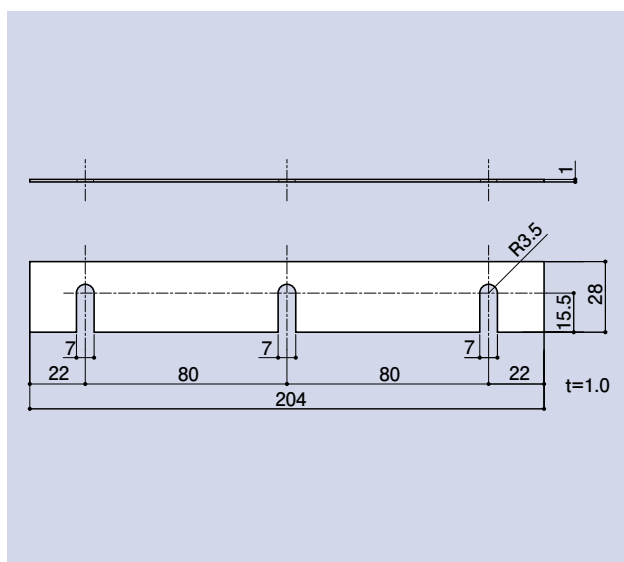

PL-300

カクシ丁番ライナー

品番	材質	仕上
PL-300	SUS304	生地

適用丁番品番
KH-701TA
KH-706

PL-306

カクシ丁番ライナー

品番	材質	仕上
PL-306	SUS304	生地

適用丁番品番
KH-704A

PL-307

カクシ丁番ライナー

品番	材質	仕上
PL-307	SUS304	生地

適用丁番品番
KH-705A

CONTENTS/
INDEX/
耐荷重算定式

丁番/
ヒンジ

F落し/
丸落し

打掛け/
掛金