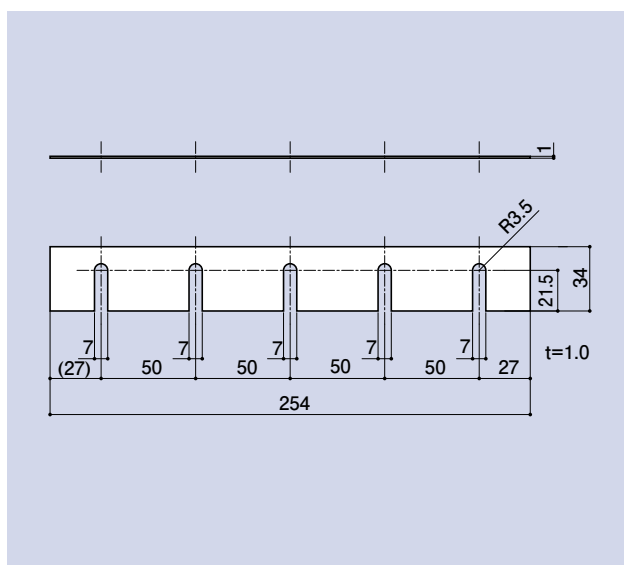

PL-300

カクシ丁番ライナー

品番	材質	仕上
PL-300	SUS304	生地

適用丁番品番
KH-701TA
KH-706

PL-306

カクシ丁番ライナー

品番	材質	仕上
PL-306	SUS304	生地

適用丁番品番
KH-704A

PL-307

カクシ丁番ライナー

品番	材質	仕上
PL-307	SUS304	生地

適用丁番品番
KH-705A

CONTENTS/
INDEX/
耐荷重算定式

丁番/
ヒンジ

F落し/
丸落し

打掛け/
掛金