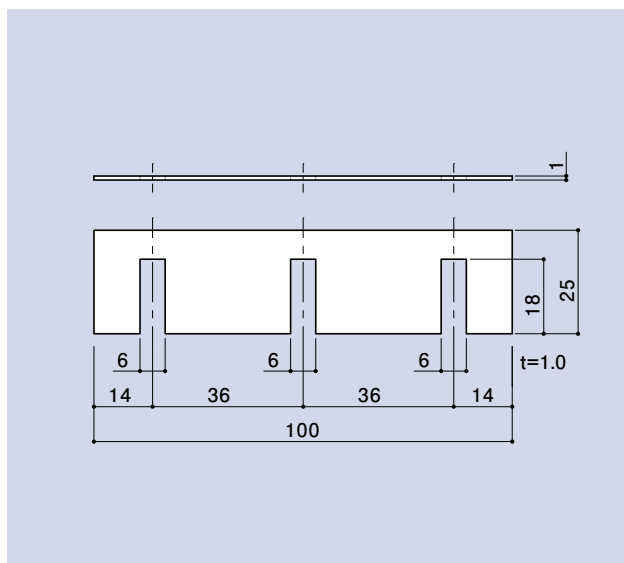

PL-300

カクシ丁番ライナー

品番	材質	仕上
PL-300	SUS304	生地

適用丁番品番
KH-701TA
KH-706

PL-306

カクシ丁番ライナー

品番	材質	仕上
PL-306	SUS304	生地

適用丁番品番
KH-704A

PL-307

カクシ丁番ライナー

品番	材質	仕上
PL-307	SUS304	生地

適用丁番品番
KH-705A

CONTENTS/
INDEX/
耐荷重算定式

丁番/
ヒンジ

F落し/
丸落し

打掛け/
掛金