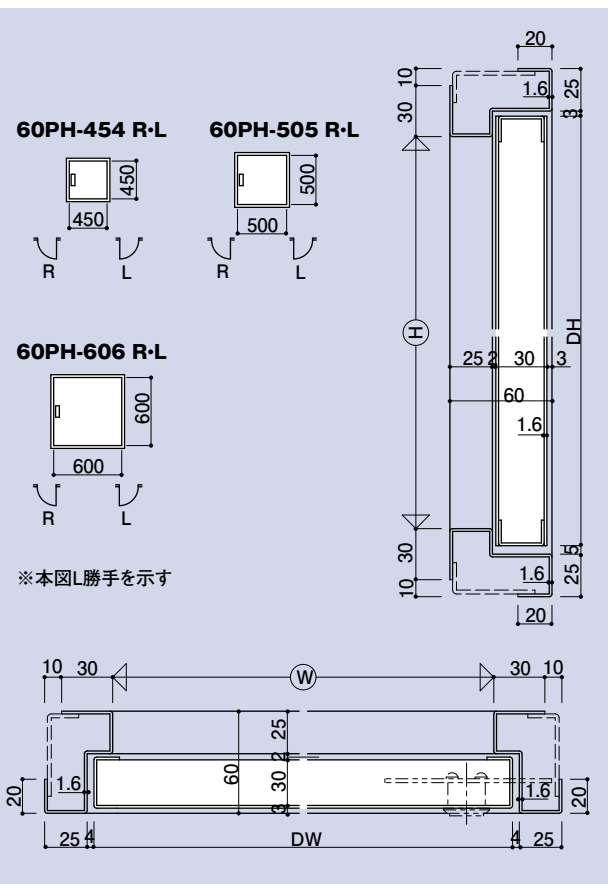

50PH4545
50PH5050
50PH6060
50PH****

50mm見込点検口用小扉 軸吊タイプ平面ハンドル付

品番	材質	仕上
50PH4545	SEHC	錆止め塗装
50PH5050		
50PH6060		
50PH****		

60PH-454 R-L
60PH-505 R-L
60PH-606 R-L

60mm見込点検口用小扉 軸吊タイプ平面ハンドル付

品番	材質	仕上
60PH-454 R-L	SEHC	錆止め塗装
60PH-505 R-L		
60PH-606 R-L		

※標準品はキー付きとなります。

CONTENTS / INDEX / 耐荷重算定式

丁番 / ヒンジ

F落し / 丸落し

打掛け / 掛金

玄関扉 / 防犯製品 / 郵便箱

クレセント

締めハンドル