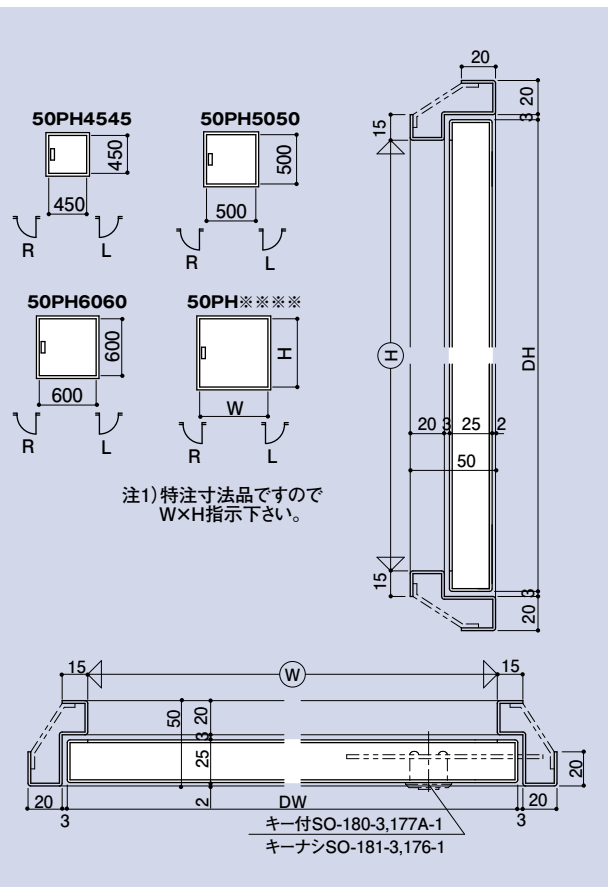

50PH4545
50PH5050
50PH6060
50PH****

50mm見込点検口用小扉 軸吊タイプ平面ハンドル付

品番	材質	仕上
50PH4545	SEHC	錆止め塗装
50PH5050		
50PH6060		
50PH****		

60PH-454 R-L
60PH-505 R-L
60PH-606 R-L

60mm見込点検口用小扉 軸吊タイプ平面ハンドル付

品番	材質	仕上
60PH-454 R-L	SEHC	錆止め塗装
60PH-505 R-L		
60PH-606 R-L		

※標準品はキー付きとなります。

CONTENTS / INDEX / 耐荷重算定式

丁番 / ヒンジ

F落し / 丸落し

打掛け / 掛金

玄関扉 / 防犯製品 / 郵便箱

クレセント

締めハンドル