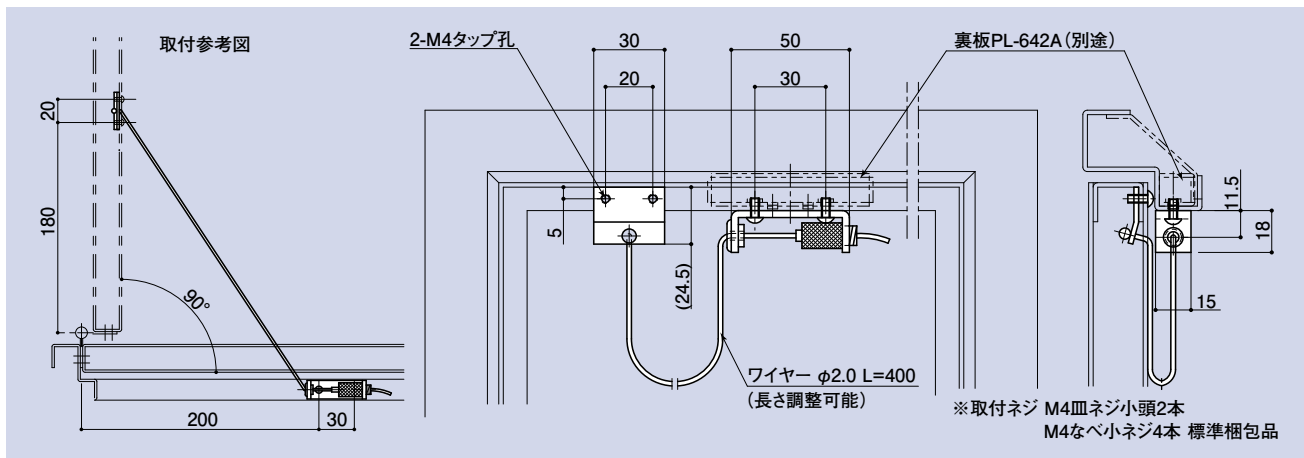

# SO-139A-2

## ワイヤーロック

品番	材質	仕上
SO-139A-2		