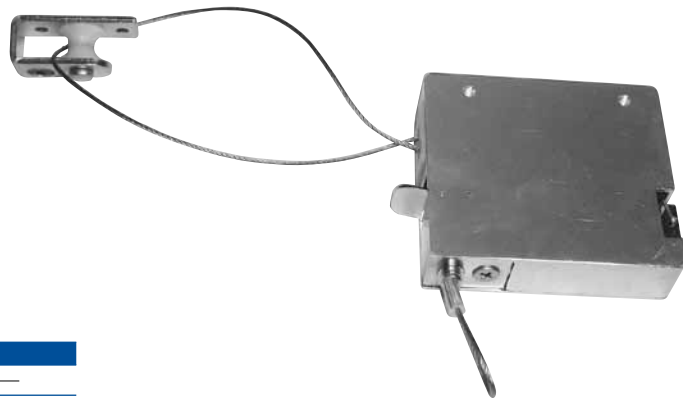

# SO-139A-2

## ワイヤーロック

品番	材質	仕上
SO-139A-2		

# SO-141

## 自閉式ワイヤーストッパー

品番	材質	仕上
SO-141		