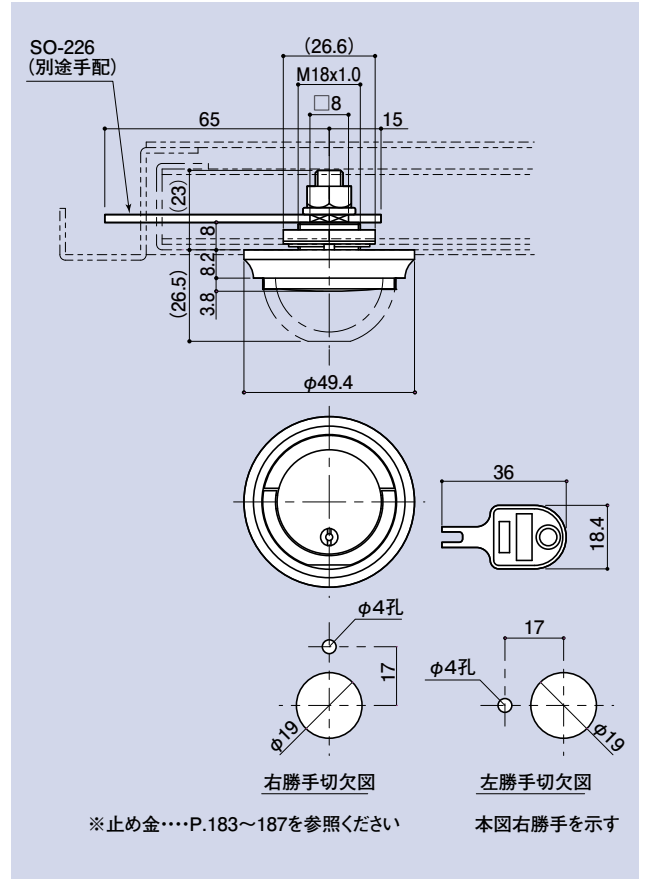

SD-217A SDK-217(黒)

適用止メ金具
SO-224A
SO-225
SO-226
SO-227
SO-228A
SO-229A
SO-230A
SO-231A

ブラカンハンドル

品番	材質	仕上
SD-217A	ZDC	クロームメッキ
SDK-217	ZDC	黒色塗装

SD-217A-K

適用止メ金具
SO-224A
SO-225
SO-226
SO-227
SO-228A
SO-229A
SO-230A
SO-231A

ブラカンハンドル(鍵付)

品番	材質	仕上
SD-217A-K	ZDC	クロームメッキ

CONTENTS/
INDEX/
耐荷重算定式

丁番/
ヒンジ

F落し/
丸落し

打掛け/
掛金

玄関扉
防犯製品/
郵便箱

クレセント