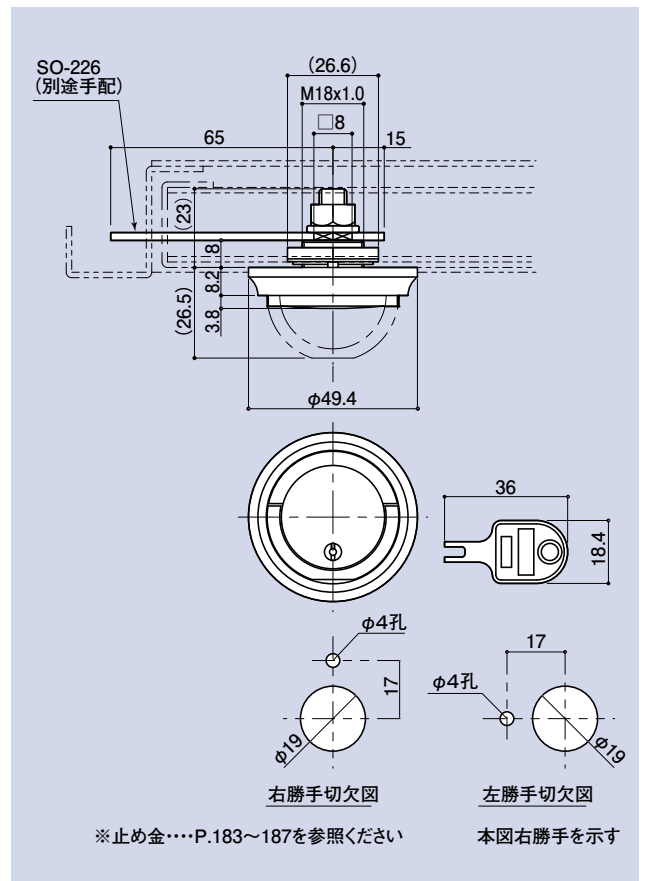

SD-217A SDK-217(黒)

適用止メ金具
SO-224A
SO-225
SO-226
SO-227
SO-228A
SO-229A
SO-230A
SO-231A

ブラカンハンドル

品番	材質	仕上
SD-217A	ZDC	クロームメッキ
SDK-217	ZDC	黒色塗装

SD-217A-K

適用止メ金具
SO-224A
SO-225
SO-226
SO-227
SO-228A
SO-229A
SO-230A
SO-231A

ブラカンハンドル(鍵付)

品番	材質	仕上
SD-217A-K	ZDC	クロームメッキ

CONTENTS/
INDEX/
耐荷重算定式

丁番/
ヒンジ

F落し/
丸落し

打掛け/
掛金

玄関扉
防犯製品/
郵便箱

クレセント