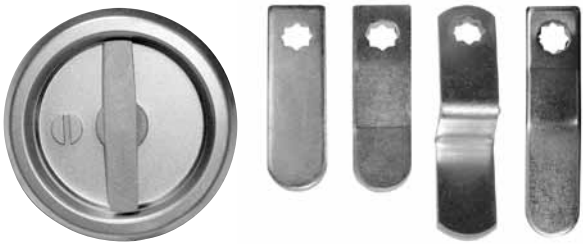

# SD-244A-1 SD-244A-2 SD-244A-3 SD-244A-4

SO-229A SO-228A SO-230A SO-231A

## コインロック付ケースハンドル

品番	勝手	材質	仕上
SD-244A-1	R	SUS304	梨地
	L		
SD-244A-2	R		
	L		
SD-244A-3	R		
	L		
SD-244A-4	R		
	L		

### SD-244A-1