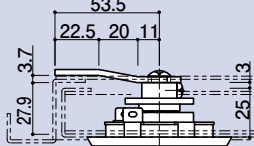

SD-244A-1 SD-244A-2 SD-244A-3 SD-244A-4

コインロック付ケースハンドル

品番	勝手	材質	仕上
SD-244A-1	R	SUS304	梨地
	L		
SD-244A-2	R		
	L		
SD-244A-3	R		
	L		
SD-244A-4	R		
	L		

SD-244A-1

SD-244A-3

SD-244A-2

SD-244A-4

本図は右勝手を示す

共通図

SD-245A-1 SD-245A-2 SD-245A-3 SD-245A-4

ケースハンドル

品番	勝手	材質	仕上
SD-245A-1	R	SUS304	梨地
	L		
SD-245A-2	R		
	L		
SD-245A-3	R		
	L		
SD-245A-4	R		
	L		

SD-245A-1

SD-245A-3

SD-245A-2

SD-245A-4

本図は右勝手を示す

共通図