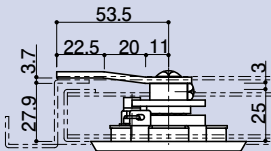

SD-244A-1 SD-244A-2 SD-244A-3 SD-244A-4

コインロック付ケースハンドル

品番	勝手	材質	仕上
SD-244A-1	R	SUS304	梨地
	L		
SD-244A-2	R		
	L		
SD-244A-3	R		
	L		
SD-244A-4	R		
	L		

SD-244A-1

SD-244A-3

SD-244A-2

SD-244A-4

本図は右勝手を示す

共通図

SD-245A-1 SD-245A-2 SD-245A-3 SD-245A-4

ケースハンドル

品番	勝手	材質	仕上
SD-245A-1	R	SUS304	梨地
	L		
SD-245A-2	R		
	L		
SD-245A-3	R		
	L		
SD-245A-4	R		
	L		

SD-245A-1

SD-245A-3

SD-245A-2

SD-245A-4

本図は右勝手を示す

共通図