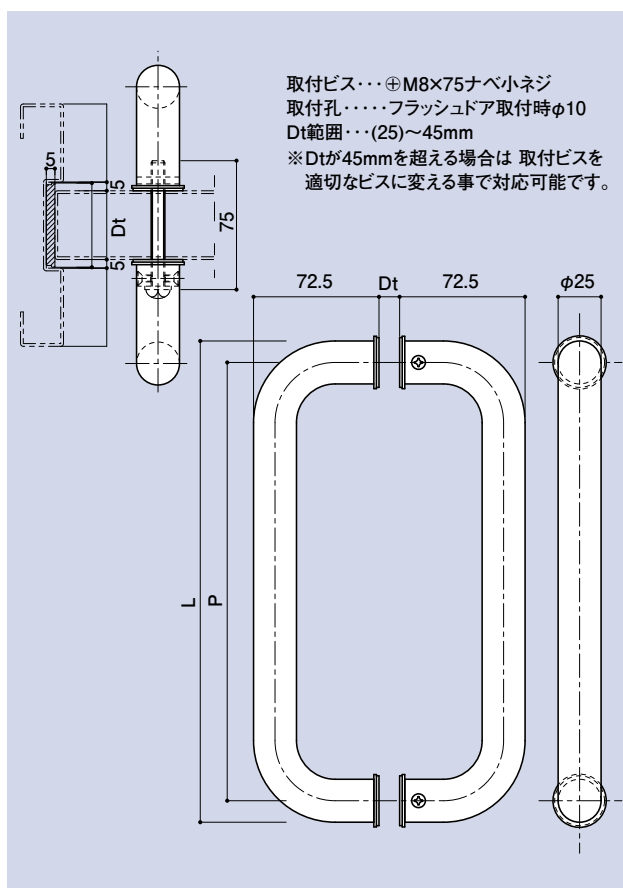

- SD-289-300**
- SD-289H-300**
- SD-289-450**
- SD-289H-450**
- SD-289-600**
- SD-289H-600**

※写真鏡面

押し棒

品番	材質	仕上
SD-289-300	SUS304	鏡面
SD-289H-300	SUS304	H.L
SD-289-450	SUS304	鏡面
SD-289H-450	SUS304	H.L
SD-289-600	SUS304	鏡面
SD-289H-600	SUS304	H.L

品番	SD-289-300-SD-289H-300	SD-289-450-SD-289H-450	SD-289-600-SD-289H-600
L寸法	300	450	600
P寸法	275	425	575

CONTENTS / INDEX / 耐荷重算定式

丁番 / ヒンジ

F落し / 丸落し

打掛け / 掛金

玄関扉 防犯製品 / 郵便箱

クレセント

縋りハンドル

アンカー

ゴム

目板 / エッジ / 網戸骨

消防ホース口 扉のみ / ガラリ軸他

両面テープ / グラスウール 其他