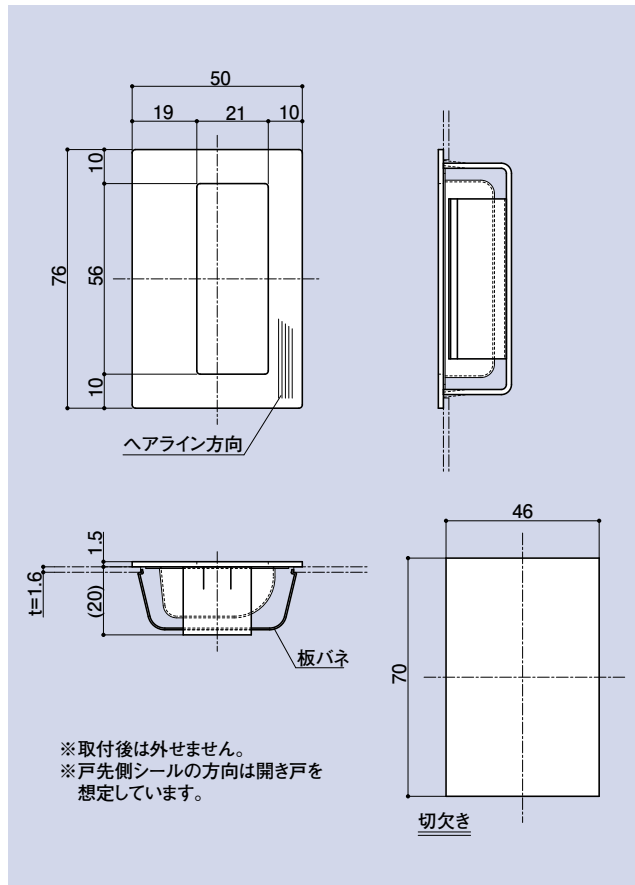

SD-277

片面取付ワンタッチ引手

品番	材質	仕上
SD-277	SUS304	ヘアライン

SD-278

両面掘込引手

品番	材質	仕上
SD-278	SUS304	ヘアライン