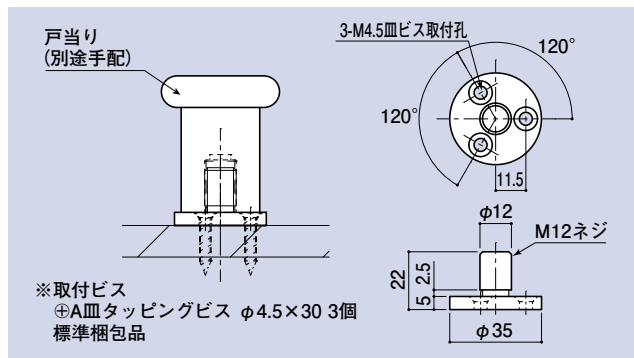

品番	材質	仕上
SD-502	亜鉛	-

SD-528-1012 SD-528-1015 SD-528-1212 SD-528-1215

オールアンカー

品番	材質	仕上
SD-528-1012	SS400	三価クロメート
SD-528-1015		
SD-528-1212		
SD-528-1215		

品番	SD-528-1012	SD-528-1015	SD-528-1212	SD-528-1215
φD	M10	M10	M12	M12
L寸法	120	150	120	150