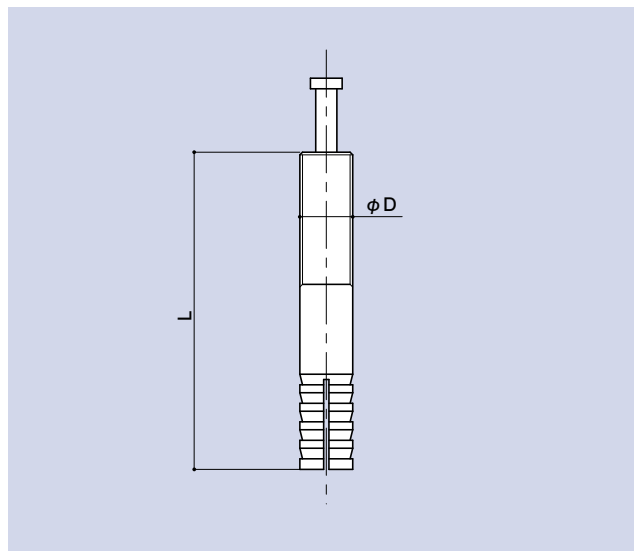

SD-501A

木床用スペーサー

品番	材質	仕上
SD-501A	SPHC	シルバー塗装

SD-501A-12 NEW

木床用スペーサー

品番	材質	仕上
SD-501A-12	真鍮	サチライトクロム

SD-502

床付戸当り用ライナー(ジュータン用)

品番	材質	仕上
SD-502	亜鉛	-

SD-528-1012 SD-528-1015 SD-528-1212 SD-528-1215

オールアンカー

品番	材質	仕上
SD-528-1012	SS400	三価クロメート
SD-528-1015		
SD-528-1212		
SD-528-1215		

品番	SD-528-1012	SD-528-1015	SD-528-1212	SD-528-1215
φD	M10	M10	M12	M12
L寸法	120	150	120	150