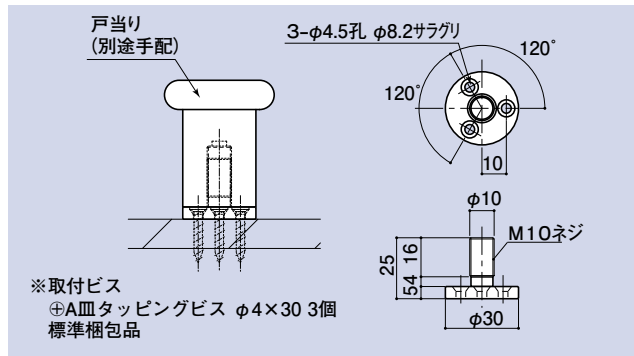

品番	材質	仕上
SD-502	亜鉛	-

SD-528-1012 SD-528-1015 SD-528-1212 SD-528-1215

オールアンカー

品番	材質	仕上
SD-528-1012	SS400	三価クロメート
SD-528-1015		
SD-528-1212		
SD-528-1215		

品番	SD-528-1012	SD-528-1015	SD-528-1212	SD-528-1215
φD	M10	M10	M12	M12
L寸法	120	150	120	150