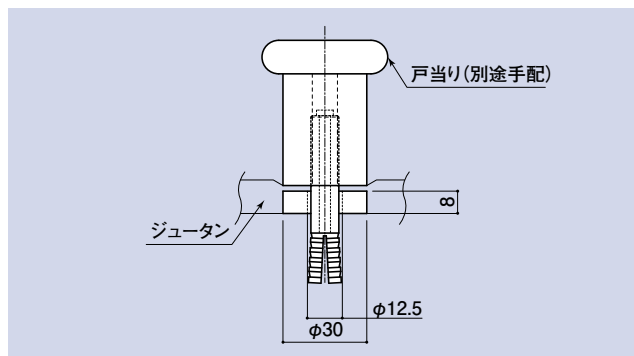

品番	材質	仕上
SD-502	亜鉛	-

SD-528-1012 SD-528-1015 SD-528-1212 SD-528-1215

オールアンカー

品番	材質	仕上
SD-528-1012	SS400	三価クロメート
SD-528-1015		
SD-528-1212		
SD-528-1215		

品番	SD-528-1012	SD-528-1015	SD-528-1212	SD-528-1215
φD	M10	M10	M12	M12
L寸法	120	150	120	150