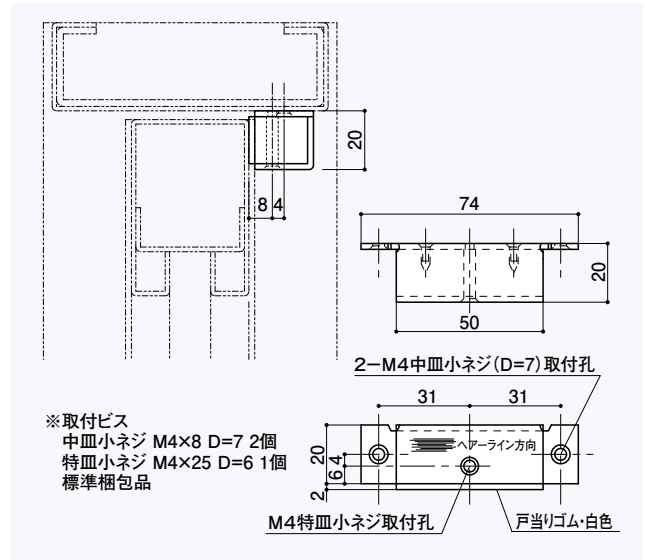

ゴム

目板 / エッジ / 網戸骨

消防ホース口 / 扉のみ / ガラリ軸他

両面テープ / グラスウール / その他

SD-463

中央召合せ戸当り

品番	材質	仕上
SD-463	SUS304	ヘアライン

SD-520

召合せ戸当り

品番	材質	仕上
SD-520	SUS304・天然ゴム	ヘアライン

SDH-525 SDM-525

召合せ戸当り

品番	材質	仕上
SDH-525	SUS304・CR	ヘアライン
SDM-525	SUS304・CR	鏡面