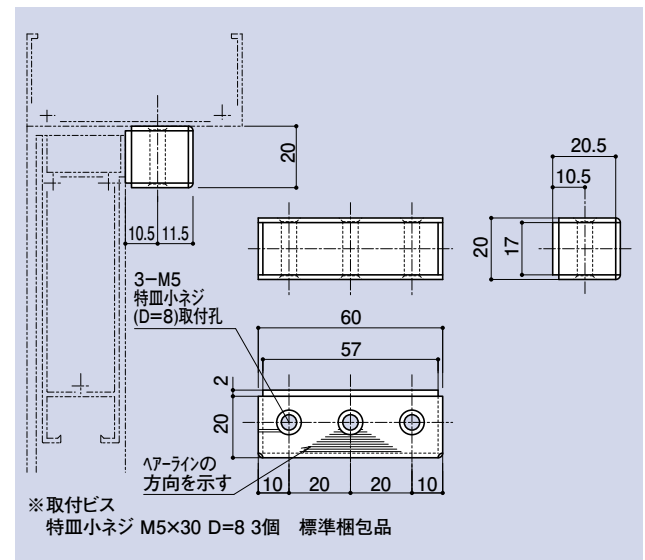

ゴム

目板 / エッジ / 網戸骨

消防ホース口 / 扉のみ / ガラリ軸他

両面テープ / グラスウール / その他

SD-463

中央召合せ戸当り

品番	材質	仕上
SD-463	SUS304	ヘアライン

SD-520

召合せ戸当り

品番	材質	仕上
SD-520	SUS304・天然ゴム	ヘアライン

SDH-525 SDM-525

召合せ戸当り

品番	材質	仕上
SDH-525	SUS304・CR	ヘアライン
SDM-525	SUS304・CR	鏡面