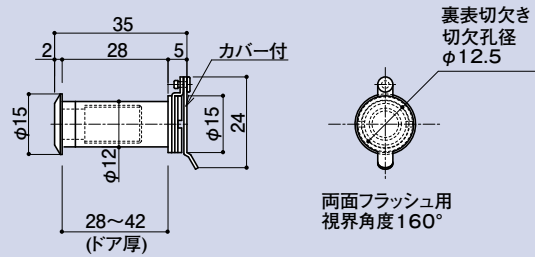

## SO-934-3 扉厚28~42(mm)用

防犯メガネ(カバー付) 一般用

品番	材質	仕上
SO-934-3	C3602BE	Cr・銅ブロンズ 真鍮ブロンズ・真鍮色・黒色

※SO-934-1+S0934-1-0

## SO-936-1 扉厚28~40(mm)用

防犯メガネ(両面カット回転防止付) 一般用

品番	材質	仕上
SO-936-1	C3602BE	Cr・銅ブロンズ

## SO-936-2 扉厚28~40(mm)用

防犯メガネ(両面カット回転防止・カバー付) 一般用

品番	材質	仕上
SO-936-2	C3602BE	Cr

※SO-936-1+S0934-1-0