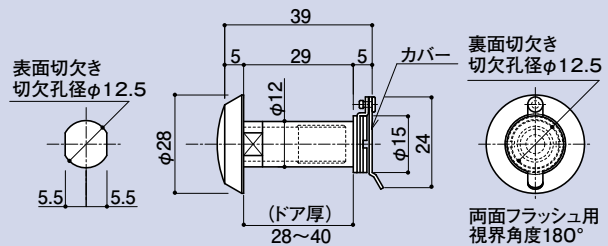

## SO-936-1 扉厚28~40(mm)用

防犯メガネ(両面カット回転防止付) 一般用

品番	材質	仕上
SO-936-1	C3602BE	Cr・銅ブロンズ

## SO-936-2 扉厚28~40(mm)用

防犯メガネ(両面カット回転防止・カバー付) 一般用

品番	材質	仕上
SO-936-2	C3602BE	Cr

※SO-936-1+S0934-1-0