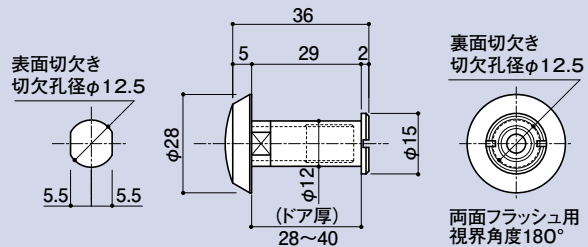

## SO-934-3 扉厚28~42(mm)用

防犯メガネ(カバー付) 一般用

品番	材質	仕上
SO-934-3	C3602BE	Cr・銅ブロンズ 真鍮ブロンズ・真鍮色・黒色

※SO-934-1+S0934-1-0

## SO-936-1 扉厚28~40(mm)用

防犯メガネ(両面カット回転防止付) 一般用

品番	材質	仕上
SO-936-1	C3602BE	Cr・銅ブロンズ