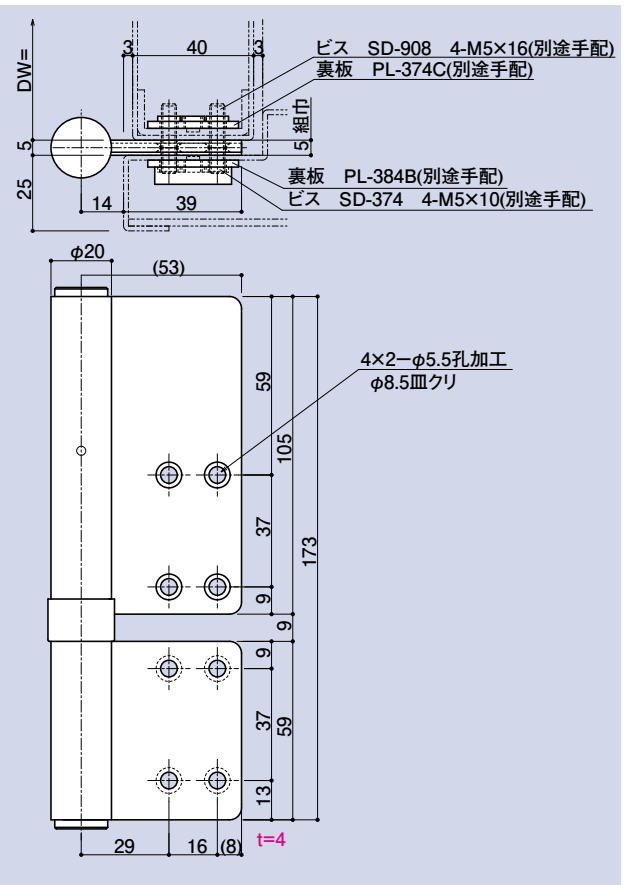

SD-801-5

対震丁番

適用裏板品番

- PL-371A
- PL-372B
- PL-373A
- PL-374C
- PL-374B-1
- PL-384B
- PL-384A-1

対震丁番 扉重量75Kg用(3枚吊)

品番	勝手	軸材質	羽根材質仕上
SD-801-5	R	SUS304 (ステン)	SUS304 ヘアライン
	L		

適応扉サイズ・重量 DW=970×DH=2,170…75kg / 3枚

SD-321(廃盤)

126旗丁番

品番	勝手	軸材質	羽根材質仕上
SD-321	R	SUS304 (ステン)	SUS304 ヘアライン
	L		

参考耐重量 DW=950×DH=2,100…96kg / 3枚