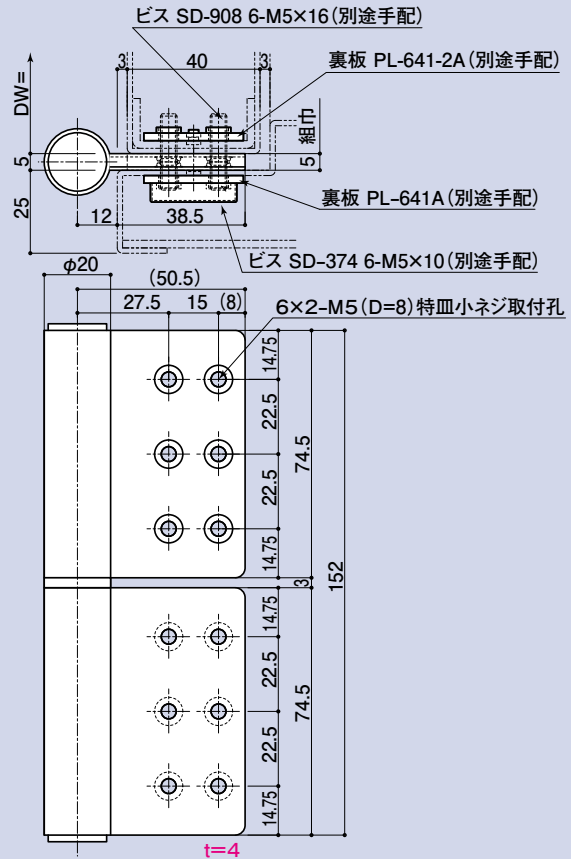

SD-639B

SDK-639B

受注生産品 **NEW**

適用裏板品番
PL-455A
PL-641A
PL-641-2A

面付152丁番

| 品番 | 勝手 | 軸材質 | 羽根材質仕上 |
|----------|----|--------------|--------|
| SD-639B | R | SUS304 (ステン) | SUS304 |
| | L | | ヘアライン |
| SDK-639B | R | SUS304 (ステン) | SUS304 |
| | L | | 黒塗装 |

参考耐重量 DW=1,100×DH=2,200...70kg/3枚

CONTENTS/
INDEX/
耐荷重算定式

丁番
ヒンジ

F落し/
丸落し

打掛け/
掛金

玄関扉
防犯製品/
郵便箱

クレセント

縋りハンドル

面付152丁番

| 品番 | 勝手 | 軸材質 | 羽根材質仕上 |
|---------|----|--------------|--------|
| SD-641B | R | SUS304 (ステン) | SUS304 |
| | L | | ヘアライン |

参考耐重量 DW=1,100×DH=2,200...97kg/3枚