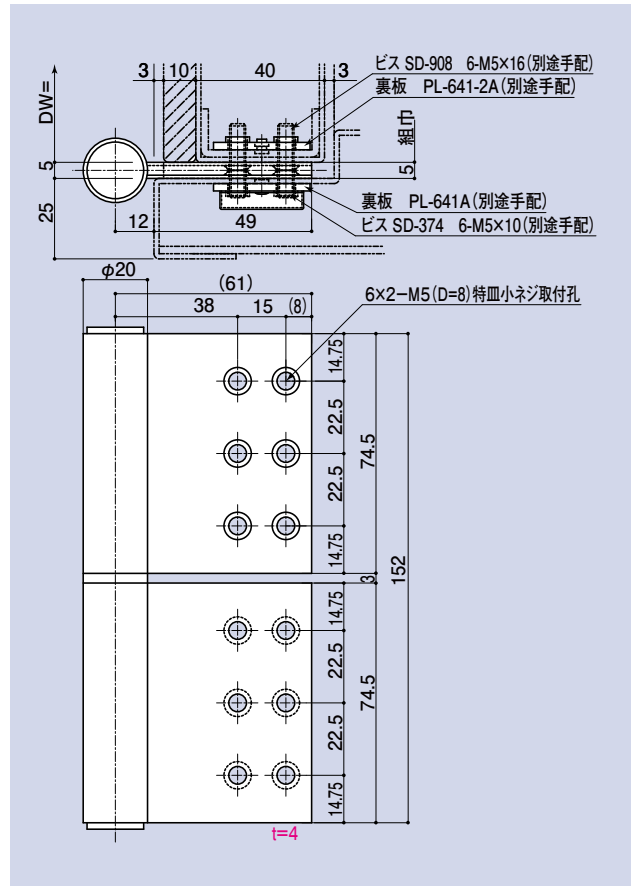

SD-639B-61 NEW

適用裏板品番
PL-455A
PL-641A
PL-641-2A

面付152丁番

品番	勝手	軸材質	羽根材質仕上
SD-639B-61	R	SUS304 (ステン)	SUS304 ヘアライン
	L		
参考耐重量 DW=1,100×DH=2,200…70kg/3枚			

CONTENTS/
INDEX/
耐荷重算定式

丁番/
ヒンジ

F落し/
丸落し

打掛け/
掛金