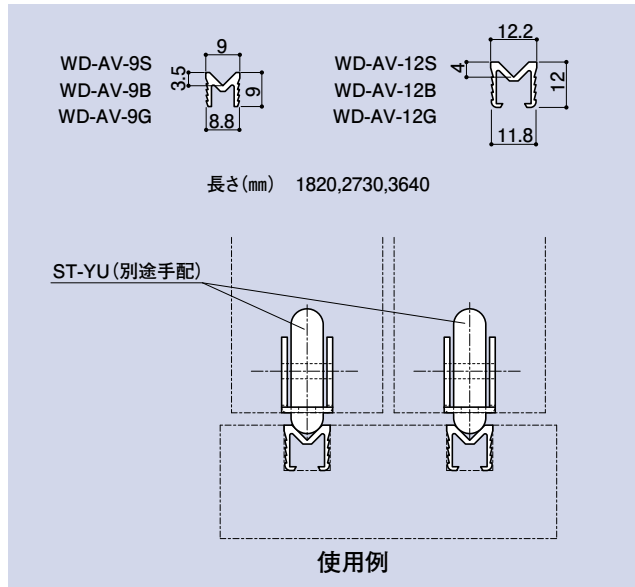

WD-AV-9S **WD-AV-12S**
WD-AV-9B **WD-AV-12B**
WD-AV-9G **WD-AV-12G**

V型レール バリアフリー対応機種 9×9

品番	カバー	材質
WD-AV-9S	シルバー色	アルミ材
WD-AV-9B	ブロンズ色	アルミ材
WD-AV-9G	ゴールド色	アルミ材

V型レール バリアフリー対応機種 12×12

品番	カバー	材質
WD-AV-12S	シルバー色	アルミ材
WD-AV-12B	ブロンズ色	アルミ材
WD-AV-12G	ゴールド色	アルミ材

〈アルミ等辺アングル〉

品番	定尺L	A	B	t
AL-A-10-1.2	4,000mm	10	10	1.2
AL-A-12-1.2		12	12	1.2
AL-A-15-1.5		15	15	1.5
AL-A-15-2.0		15	15	2.0
AL-A-20-1.5		20	20	1.5
AL-A-20-2.0		20	20	2.0
AL-A-25-2.0		25	25	2.0
AL-A-25-2.5		25	25	2.5
AL-A-30-2.0		30	30	2.0
AL-A-30-3.0		30	30	3.0
AL-A-40-2.0		40	40	2.0
AL-A-40-3.0		40	40	3.0
AL-A-50-3.0		50	50	3.0