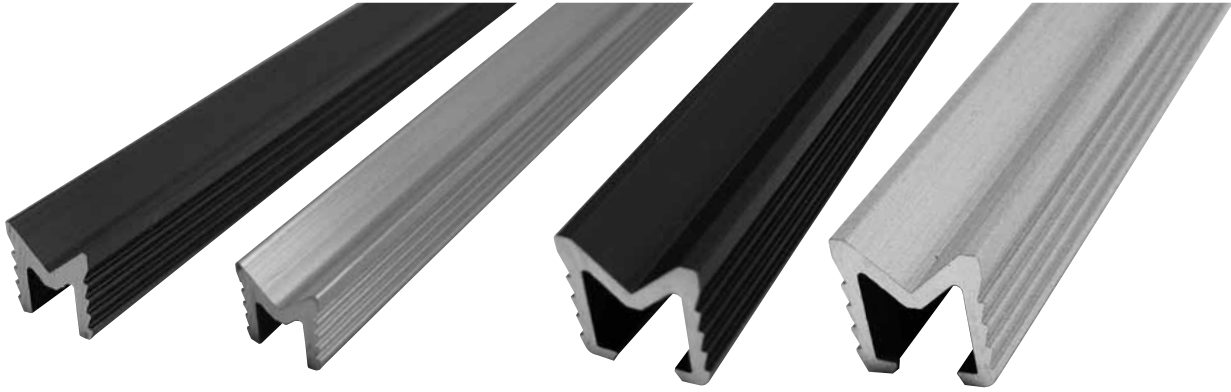

WD-AV-9S **WD-AV-12S**
WD-AV-9B **WD-AV-12B**
WD-AV-9G **WD-AV-12G**

V型レール バリアフリー対応機種 9×9

品番	カバー	材質
WD-AV-9S	シルバー色	アルミ材
WD-AV-9B	ブロンズ色	アルミ材
WD-AV-9G	ゴールド色	アルミ材

V型レール バリアフリー対応機種 12×12

品番	カバー	材質
WD-AV-12S	シルバー色	アルミ材
WD-AV-12B	ブロンズ色	アルミ材
WD-AV-12G	ゴールド色	アルミ材

〈アルミ等辺アングル〉

品番	定尺L	A	B	t
AL-A-10-1.2	4,000mm	10	10	1.2
AL-A-12-1.2		12	12	1.2
AL-A-15-1.5		15	15	1.5
AL-A-15-2.0		15	15	2.0
AL-A-20-1.5		20	20	1.5
AL-A-20-2.0		20	20	2.0
AL-A-25-2.0		25	25	2.0
AL-A-25-2.5		25	25	2.5
AL-A-30-2.0		30	30	2.0
AL-A-30-3.0		30	30	3.0
AL-A-40-2.0		40	40	2.0
AL-A-40-3.0		40	40	3.0
AL-A-50-3.0		50	50	3.0