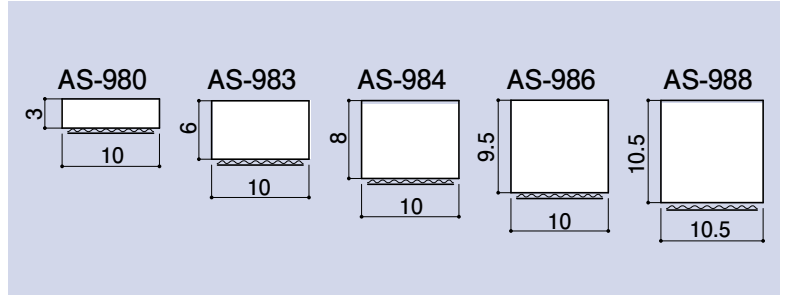

ゴム

目板 / エッジ / 網戸骨

消防ホース口扉のみ / ガラリ軸 他

両面テープ / グラスウール その他

AS-980 AS-983 AS-984 AS-986 AS-988

AS-980

AS-983

AS-984

AS-986

AS-988

ガラスライナー

品番	材質	仕上
AS-980	軟質塩ビ 硬度80°	グレー
AS-983		
AS-984		
AS-986		
AS-988		

長さ 30mm ※両面テープ付: テープ場所は 指示しております

AS-925 ASB-925 AS-935 ASB-935 AS-938 AS-970

AS-935

AS-938