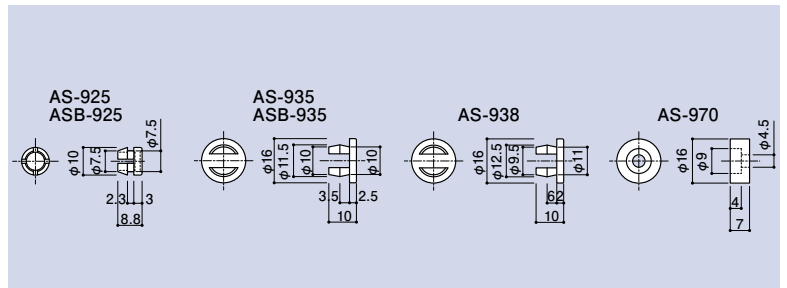

戸当り兼ビス隠シ

品番	材質	仕上
AS-925	軟質ポリエチレン	白色
ASB-925		ブロンズ
AS-935		白色
ASB-935		ブロンズ
AS-938	硬質ポリエチレン	白色
AS-970