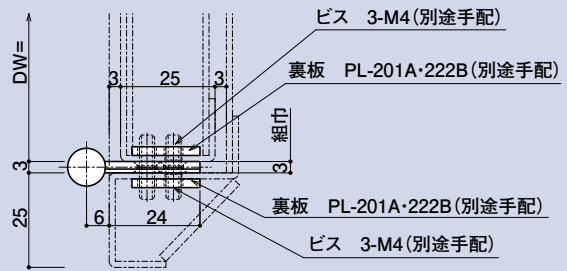

SD-361F 廃盤予定

適用裏板品番
PL-201A
PL-222B

面付76丁番

| 品番 | 勝手 | 軸材質 | 羽根材質仕上 |
|---------|----|--------------|--------|
| SD-361F | R | SUS304 (ステン) | SUS304 |
| | L | | ヘアライン |

参考耐重量 DW=700×DH=1,700…22kg/2枚

SD-377B

適用裏板品番
PL-203A

面付76丁番

| 品番 | 勝手 | 軸材質 | 羽根材質仕上 |
|---------|----|--------------|--------|
| SD-377B | R | SUS304 (ステン) | SUS304 |
| | L | | ヘアライン |

参考耐重量 DW=700×DH=1,700…33kg/2枚