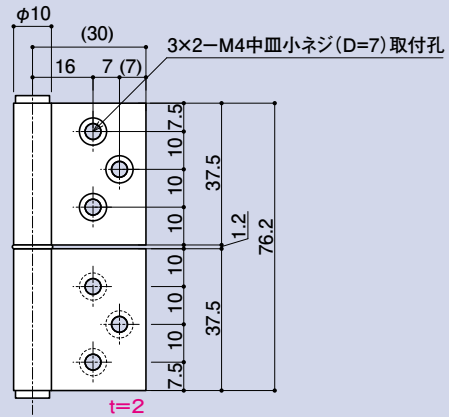

SD-361F 廃盤予定

適用裏板品番
PL-201A
PL-222B

面付76丁番

| 品番 | 勝手 | 軸材質 | 羽根材質仕上 |
|---------|----|--------------|--------|
| SD-361F | R | SUS304 (ステン) | SUS304 |
| | L | | ヘアライン |

参考耐重量 DW=700×DH=1,700…22kg/2枚

SD-377B

適用裏板品番
PL-203A

面付76丁番

| 品番 | 勝手 | 軸材質 | 羽根材質仕上 |
|---------|----|--------------|--------|
| SD-377B | R | SUS304 (ステン) | SUS304 |
| | L | | ヘアライン |

参考耐重量 DW=700×DH=1,700…33kg/2枚