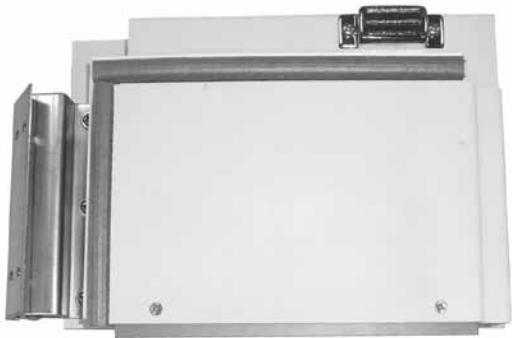

SD-970B-T

寸法表

Dt	X
40	23
45	28
50	33
55	38

※1)上記以外のDtも製作可能です。お問い合わせ下さい。

消防ホース口扉のみ

品番	材質	仕上
SD-970B-T	SEHC	錆止め

SD-970B-TAT

寸法表

Dt	X
40	23
45	28
50	33
55	38

※1)上記以外のDtも製作可能です。お問い合わせ下さい。

消防ホース口扉のみ

品番	材質	仕上
SD-970B-TAT	SEHC	錆止め