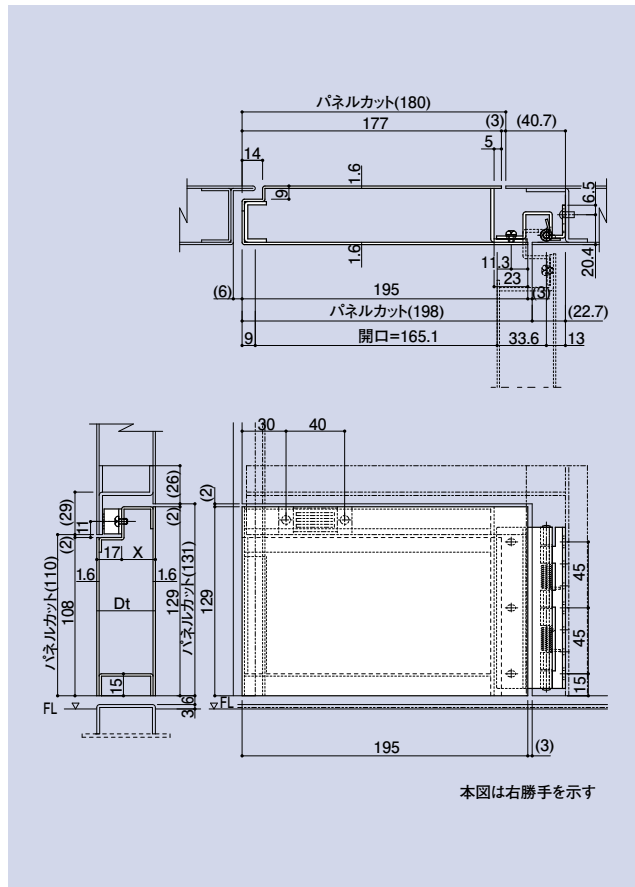

SD-970B-T

寸法表

Dt	X
40	23
45	28
50	33
55	38

※1)上記以外のDtも製作可能です。お問い合わせ下さい。

消防ホース口扉のみ

品番	材質	仕上
SD-970B-T	SEHC	錆止め

SD-970B-TAT

寸法表

Dt	X
40	23
45	28
50	33
55	38

※1)上記以外のDtも製作可能です。お問い合わせ下さい。

消防ホース口扉のみ

品番	材質	仕上
SD-970B-TAT	SEHC	錆止め