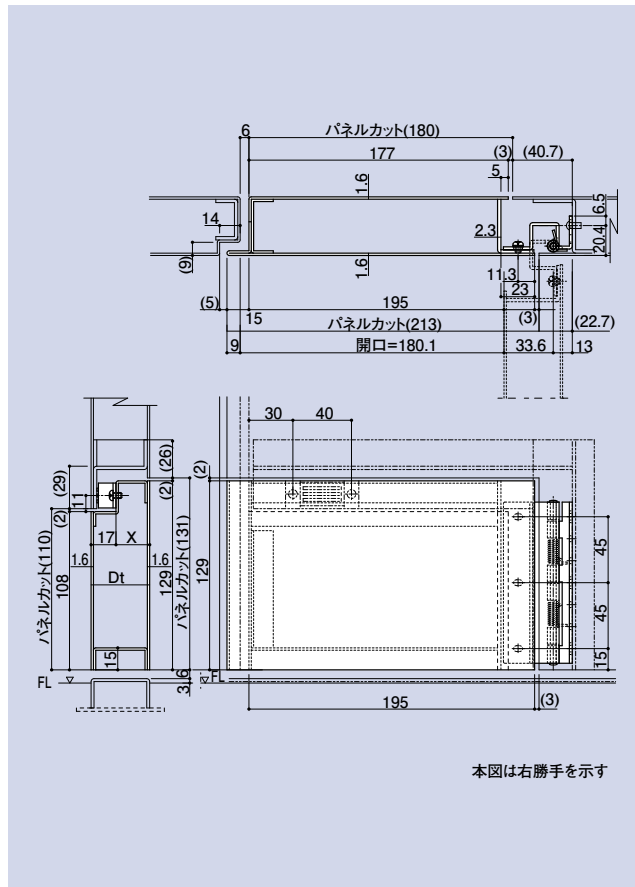

SD-970B-F

寸法表

Dt	X
40	23
45	28
50	33
55	38

※1)上記以外のDtも製作可能です。お問い合わせ下さい。

消防ホース口扉のみ

品番	材質	仕上
SD-970B-F	SEHC	錆止め

SD-970B-FAT

寸法表

Dt	X
40	23
45	28
50	33
55	38

※1)上記以外のDtも製作可能です。お問い合わせ下さい。

消防ホース口扉のみ

品番	材質	仕上
SD-970B-FAT	SEHC	錆止め