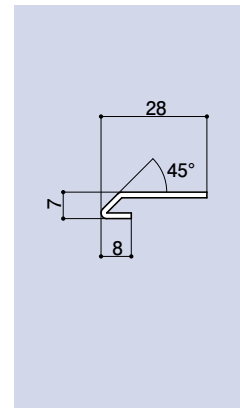

# SD-989-1 SD-989-2 SD-989-3

ドア目板 28

品番	L寸	材質	仕上
SD-989-1	2200	SGHC	F12
SD-989-2	3000		
SD-989-3	3800		

※1束入数 10本 1束単位の販売になります

# SD-993-1 SD-993-2 SD-993-3

ステンエッジ

品番	L寸	材質	仕上
SD-993-1	2200	SUS304	ヘアライン
SD-993-2	3000		
SD-993-3	3800		

※1束入数 12本 1束単位の販売になります

# SDH-990B-1 SDH-990B-2 SDH-990B-3 SDM-990B-1 SDM-990B-2 SDM-990B-3

スタンドアーム目板 32

品番	L寸	材質	仕上
SDH-990B-1	2300	SUS304	ヘアライン
SDH-990B-2	3000		
SDH-990B-3	4000		
SDM-990B-1	2300	SUS304	鏡面 #600
SDM-990B-2	3000		
SDM-990B-3	4000		