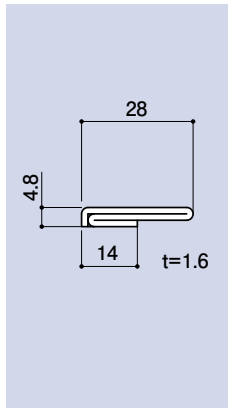

# SD-989-1 SD-989-2 SD-989-3

ドア目板 28

品番	L寸	材質	仕上
SD-989-1	2200	SGHC	F12
SD-989-2	3000		
SD-989-3	3800		

※1束入数 10本 1束単位の販売になります

# SD-993-1 SD-993-2 SD-993-3

ステンエッジ

品番	L寸	材質	仕上
SD-993-1	2200	SUS304	ヘアライン
SD-993-2	3000		
SD-993-3	3800		

※1束入数 12本 1束単位の販売になります

# SDH-990B-1 SDH-990B-2 SDH-990B-3 SDM-990B-1 SDM-990B-2 SDM-990B-3

スタンドアーム目板 32

品番	L寸	材質	仕上
SDH-990B-1	2300	SUS304	ヘアライン
SDH-990B-2	3000		
SDH-990B-3	4000		
SDM-990B-1	2300	SUS304	鏡面 #600
SDM-990B-2	3000		
SDM-990B-3	4000		

# SD-996-1

網戸骨

品番	L寸	材質	仕上
SD-996-1	2200	SGHC	F12

※1束入数 10本 1束単位の販売になります