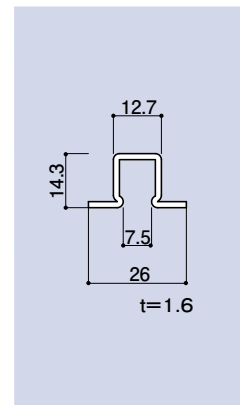

# SD-996-1

網戸骨

品番	L寸	材質	仕上
SD-996-1	2200	SGHC	F12

※1束入数 10本 1束単位の販売になります

# SD-996-2

網戸骨

品番	L寸	材質	仕上
SD-996-2	2200	SGHC	F12

※1束入数 10本 1束単位の販売になります