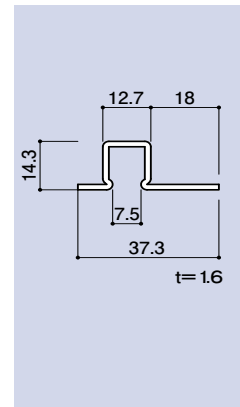

# SDH-990B-1 SDH-990B-2 SDH-990B-3 SDM-990B-1 SDM-990B-2 SDM-990B-3

スタンドアーム目板 32

品番	L寸	材質	仕上
SDH-990B-1	2300	SUS304	ヘアライン
SDH-990B-2	3000		
SDH-990B-3	4000		
SDM-990B-1	2300	SUS304	鏡面 #600
SDM-990B-2	3000		
SDM-990B-3	4000		

# SD-996-1

網戸骨

品番	L寸	材質	仕上
SD-996-1	2200	SGHC	F12

※1束入数 10本 1束単位の販売になります