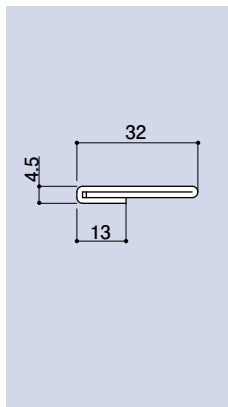

# SD-989-1 SD-989-2 SD-989-3

ドア目板 28

品番	L寸	材質	仕上
SD-989-1	2200	SGHC	F12
SD-989-2	3000		
SD-989-3	3800		

※1束入数 10本 1束単位の販売になります

# SD-993-1 SD-993-2 SD-993-3

ステンエッジ

品番	L寸	材質	仕上
SD-993-1	2200	SUS304	ヘアライン
SD-993-2	3000		
SD-993-3	3800		

※1束入数 12本 1束単位の販売になります

# SDH-990B-1 SDH-990B-2 SDH-990B-3 SDM-990B-1 SDM-990B-2 SDM-990B-3

スタンドアーム目板 32

品番	L寸	材質	仕上
SDH-990B-1	2300	SUS304	ヘアライン
SDH-990B-2	3000		
SDH-990B-3	4000		
SDM-990B-1	2300	SUS304	鏡面 #600
SDM-990B-2	3000		
SDM-990B-3	4000		

# SD-996-1

網戸骨

品番	L寸	材質	仕上
SD-996-1	2200	SGHC	F12

※1束入数 10本 1束単位の販売になります