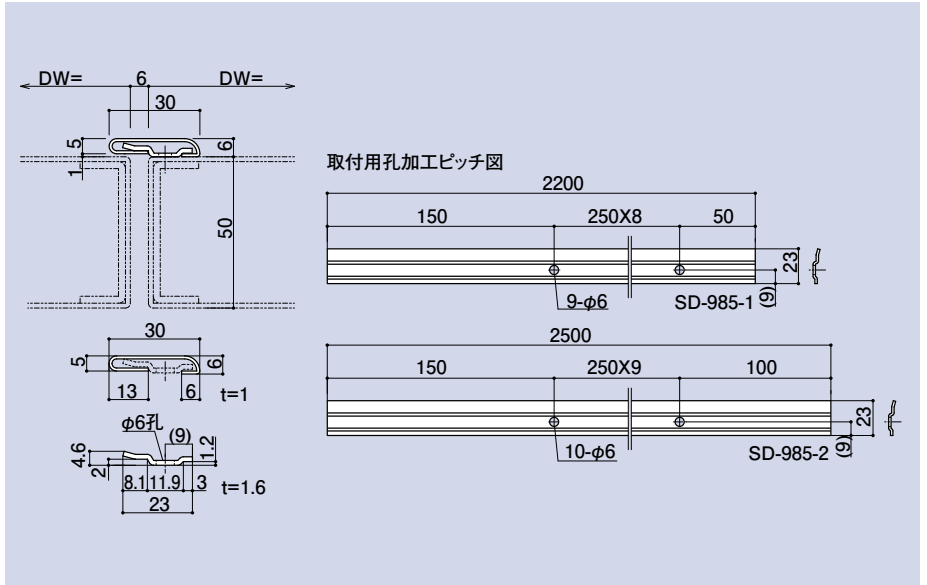

ゴム

目板 / エッジ / 網戸骨

消防ホース口 / 扉のみ / ガラリ輪 他

両面テープ / グラスウール / その他

SD-985-1 SD-985-2

スチールドア-目板 30

品番	寸	材質	仕上
SD-985-1	2200	SGHC	F12
SD-985-2	2500		

※1束入数 10本 1束単位の販売になります