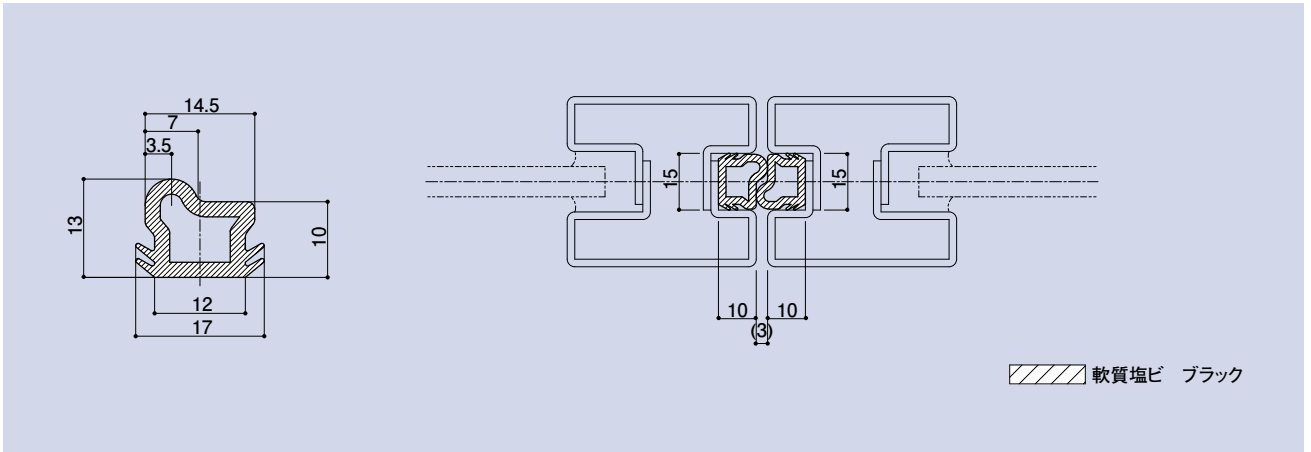

16 ゴム

戸当りゴム・ATゴム・指挟み防止・戸先ゴム

ME-502

戸当りゴム 30m巻

品番	材質	仕上
ME-502	EPDM	ブラック

ME-F-14A

ATゴム 30m巻

品番	材質	仕上
ME-F-14A	軟質塩ビ	ブラック

ME-601

指挟み防止 L=2200

品番	材質	仕上
ME-601	HPVC	茶色