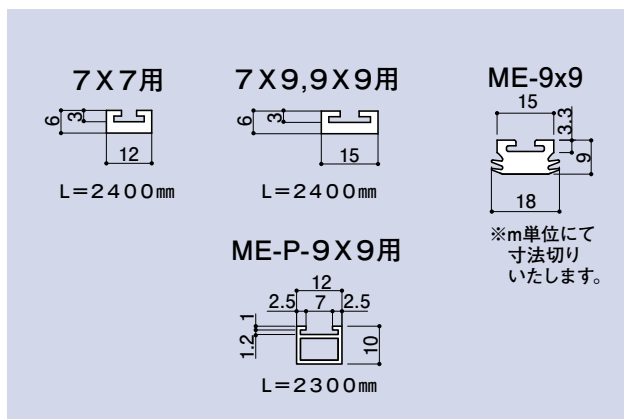

7×7 7×9 9×9

モヘア

- 7×7用 L=2400mm
- 7×9,9×9用 L=2400mm
- ME-9×9 30m巻
- ME-P-9×9用 L=2300mm

モヘアベース

品番	L寸	材質
7X7用	2400mm	ハイパロン
7X9,9X9用	2400mm	ハイパロン
ME-9x9	—	サンブレ
ME-P-9X9用	2300mm	PVC

- PB4770-2P
- PB5870-3P
- PB6990-3P
- PB5850-2P
- PB5890-3P
- PB7580-3P
- PB5860-3P
- PB6970-3P
- PB9060-4P

ポリパイル

品番	L寸	寸法
PB4770-2P	350m	W4.7×H7×列2
PB5850-2P	500m	W5.8×H5×列2
PB5860-3P	400m	W5.8×H6×列3
PB5870-3P	300m	W5.8×H7×列3
PB5890-3P	200m	W5.8×H9×列3
PB6970-3P	300m	W6.9×H7×列3
PB6990-3P	200m	W6.9×H9×列3
PB7580-3P	250m	W7.5×H8×列3
PB9060-4P	300m	W9×H6×列4