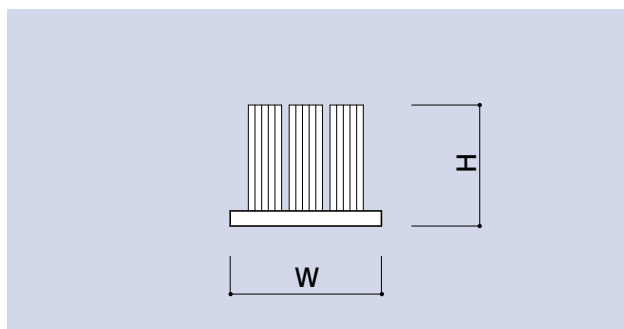

7×7 7×9 9×9

モヘア

- 7×7用 L=2400mm
- 7×9,9×9用 L=2400mm
- ME-9×9 30m巻
- ME-P-9×9用 L=2300mm

モヘアベース

品番	L寸	材質
7X7用	2400mm	ハイパロン
7X9,9X9用	2400mm	ハイパロン
ME-9x9	—	サンブレ
ME-P-9X9用	2300mm	PVC

- PB4770-2P
- PB5870-3P
- PB6990-3P
- PB5850-2P
- PB5890-3P
- PB7580-3P
- PB5860-3P
- PB6970-3P
- PB9060-4P

ポリパイル

品番	L寸	寸法
PB4770-2P	350m	W4.7×H7×列2
PB5850-2P	500m	W5.8×H5×列2
PB5860-3P	400m	W5.8×H6×列3
PB5870-3P	300m	W5.8×H7×列3
PB5890-3P	200m	W5.8×H9×列3
PB6970-3P	300m	W6.9×H7×列3
PB6990-3P	200m	W6.9×H9×列3
PB7580-3P	250m	W7.5×H8×列3
PB9060-4P	300m	W9×H6×列4