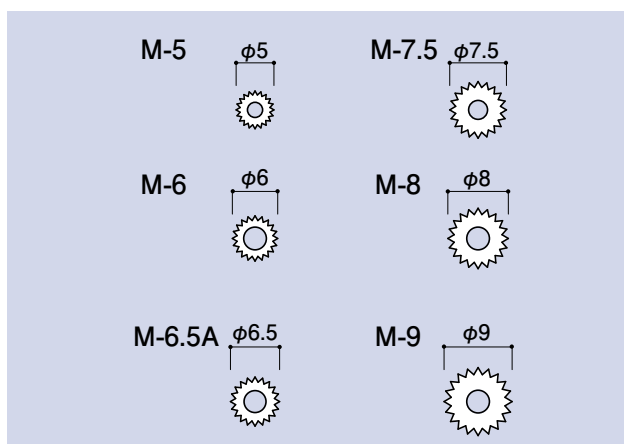

ポリパイル

品番	L寸	寸法
PB4770-2P	350m	W4.7×H7×列2
PB5850-2P	500m	W5.8×H5×列2
PB5860-3P	400m	W5.8×H6×列3
PB5870-3P	300m	W5.8×H7×列3
PB5890-3P	200m	W5.8×H9×列3
PB6970-3P	300m	W6.9×H7×列3
PB6990-3P	200m	W6.9×H9×列3
PB7580-3P	250m	W7.5×H8×列3
PB9060-4P	300m	W9×H6×列4

- M-5
- M-6
- M-6.5A
- M-7.5
- M-8
- M-9

網押え 100m巻

品番	材質	仕上
M-5	軟質塩ビ	グレー
M-6		
M-6.5A		
M-7.5		
M-8		
M-9		

CONTENTS/
INDEX/
耐荷重算定式

丁番/
ヒンジ

F落し/
丸落し

打掛け/
掛金

玄関扉
防犯製品/
郵便箱