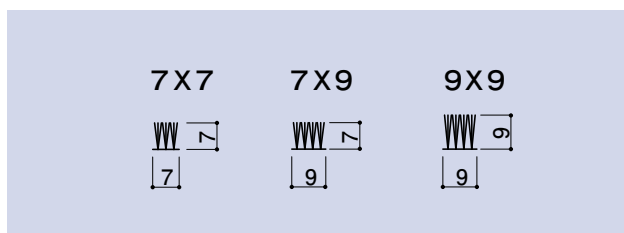

7×7 7×9 9×9

モヘア

- 7×7用 L=2400mm
- 7×9,9×9用 L=2400mm
- ME-9×9 30m巻
- ME-P-9×9用 L=2300mm

モヘアベース

品番	L寸	材質
7X7用	2400mm	ハイパロン
7X9,9X9用	2400mm	ハイパロン
ME-9x9	—	サンブレ
ME-P-9X9用	2300mm	PVC

- PB4770-2P
- PB5870-3P
- PB6990-3P
- PB5850-2P
- PB5890-3P
- PB7580-3P
- PB5860-3P
- PB6970-3P
- PB9060-4P

ポリパイル

品番	L寸	寸法
PB4770-2P	350m	W4.7×H7×列2
PB5850-2P	500m	W5.8×H5×列2
PB5860-3P	400m	W5.8×H6×列3
PB5870-3P	300m	W5.8×H7×列3
PB5890-3P	200m	W5.8×H9×列3
PB6970-3P	300m	W6.9×H7×列3
PB6990-3P	200m	W6.9×H9×列3
PB7580-3P	250m	W7.5×H8×列3
PB9060-4P	300m	W9×H6×列4