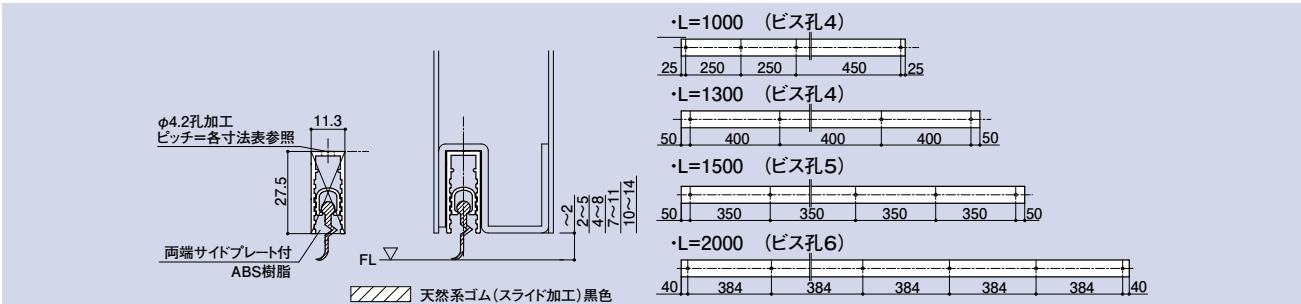

SD-BJ-1000 SD-BJ-1500 SD-BJ-1300 SD-BJ-2000

フロアーリック

品番	L寸	材質	仕上
SD-BJ-1000	1000	アルミ材	アルマイト処理
SD-BJ-1300	1300		
SD-BJ-1500	1500		
SD-BJ-2000	2000		

SD-BQ-1000 SD-BQ-2000

フロアーリック

品番	L寸	材質	仕上
SD-BQ-1000	1000	アルミ材	アルマイト処理
SD-BQ-2000	2000		

SD-AB-SV-1000 SD-AB-S-1000 SD-AB-B-1000 SD-AB-SV-1500 SD-AB-S-1500 SD-AB-B-1500

フロアーリック店舗用 外付タイプ L=1000

品番	カバー	材質	仕上
SD-AB-SV-1000	シルバー色	アルミ材	アルマイト処理
SD-AB-S-1000	ステン色		
SD-AB-B-1000	ブロンズ色		

フロアーリック店舗用 外付タイプ L=1500