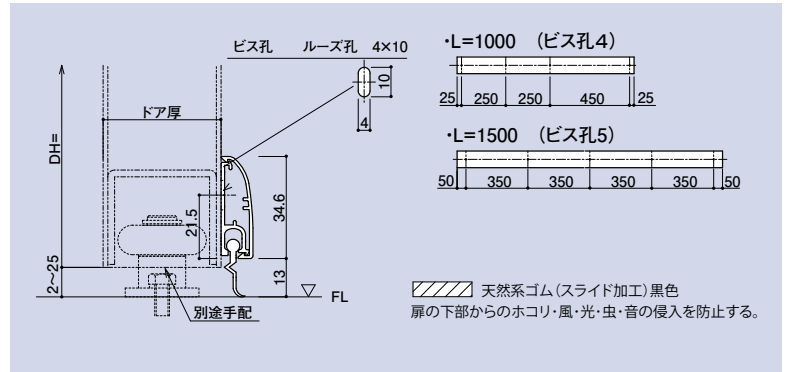

フロアーリック引き戸用 外付タイプ L=1500

品番	カバー	材質	仕上
SD-AJ-SV-1500	シルバー色	アルミ材	アルマイト処理
SD-AJ-S-1500	ステン色		
SD-AJ-B-1500	ブロンズ色