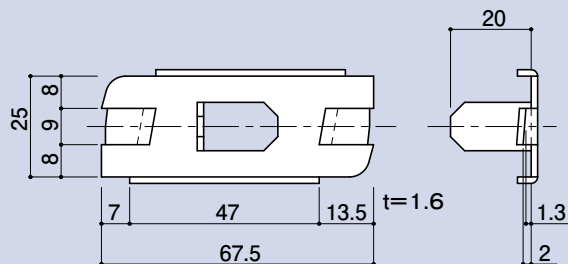

裏板

アンカー

ゴム

目板 / エッジ / 網戸骨

消防ホース口 / 扉のみ / ガラリ軸 他

両面テープ / グラスウール / その他

KA-60B 受注生産品

コンクアンカー ※最低ロット1000個からの販売になります