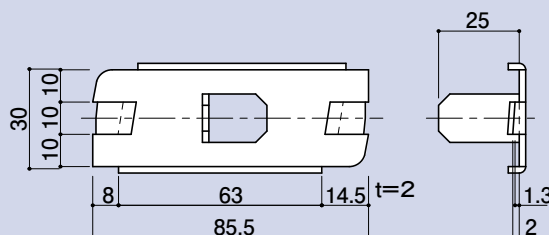

KA-78B

コンクアンカー

品番	材質	仕上
KA-78B	SPHC	三価クロメート