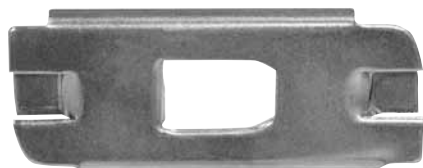

品番	材質	仕上
KA-60B	SPHC	三価クロメート

KA-70A 受注生産品

コンクアンカー ※最低ロット1000個からの販売になります

品番	材質	仕上
KA-70A	SPHC	三価クロメート

KA-78B

コンクアンカー

品番	材質	仕上
KA-78B	SPHC	三価クロメート