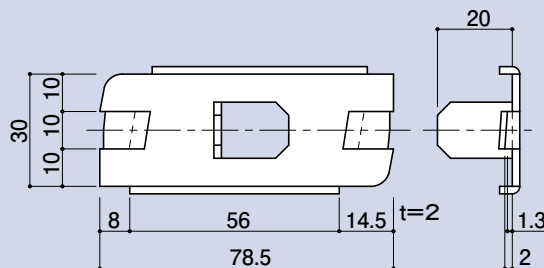

KA-70A 受注生産品

コンクアンカー ※最低ロット1000個からの販売になります

品番	材質	仕上
KA-70A	SPHC	三価クロメート