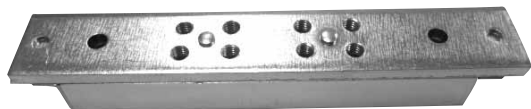

PL-703B

D.C.裏板

品番	材質	仕上
PL-703B	SPHC SPCC	三価クロメート

PL-703B 適応品番表

NS(ニュースター)		RB(リョービ)	
P7001~P7005	P181Z120~P184Z120	1001P~1003P	S21P~S23P
PS7001~PS7005	702,703	S1001P~S1003P	B22P,B23P
81~86	S702,S703	B1002P~B1005P	BS22P,BS23P
181~186	P702,P703	BS1002P~BS1005P	81~86
P81~P84	PS702,PS703	K1002P,K1003P	81P~84P
P181~P184	P-2001,P-2002	SK1002P,SK1003P	K82P,K83P
P82K,P83K	PS-2001,PS-2002	BK1004P,BSK1004P	K1810P~K1830P
P182K,P183K	P-2001K,P-2002K	BF1002P~BF1005P	F82~F85
81Z90~86Z90	PS-2001K,PS-2002K	B1001P(90)~B1005P(90)	F82P~F84P
181Z90~186Z90	5002 R/L	BS1001P(90)~BS1005P(90)	
P81Z90~P84Z90	S-5002 R/L	B1002P(120)~B1005P(120)	
P181Z90~P184Z90	P-5002,PS-5002	BS1002P(120)~BS1005P(120)	
84Z120~86Z120	5002-H R/L	1001PJ,1002PJ	
181Z120~186Z120	P-5002K,PS-5002K	B3000PV,BS3000PV	
P81Z120~P84Z120		21P~23P	

PL-715A

適用品番
RB JCN-250-JCN-350
NS SF-250F-SF-350F
DA DS-250-DS-350

扉閉鎖順位調整器裏板

品番	材質	仕上
PL-715A	SPHC SPCC	三価クロメート

PL-715A-1

扉閉鎖順位調整器裏板

品番	材質	仕上
PL-715A-1	SPHC SPCC	三価クロメート