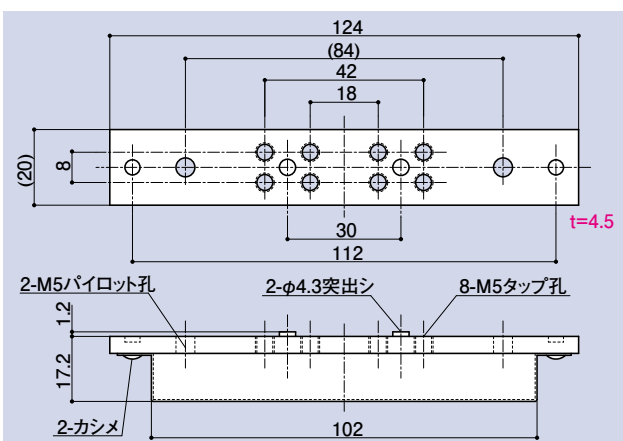

PL-703B

D.C.裏板

品番	材質	仕上
PL-703B	SPHC SPCC	三価クロメート

PL-703B 適応品番表

NS(ニュースター)		RB(リョービ)	
P7001~P7005	P181Z120~P184Z120	1001P~1003P	S21P~S23P
PS7001~PS7005	702,703	S1001P~S1003P	B22P,B23P
81~86	S702,S703	B1002P~B1005P	BS22P,BS23P
181~186	P702,P703	BS1002P~BS1005P	81~86
P81~P84	PS702,PS703	K1002P,K1003P	81P~84P
P181~P184	P-2001,P-2002	SK1002P,SK1003P	K82P,K83P
P82K,P83K	PS-2001,PS-2002	BK1004P,BSK1004P	K1810P~K1830P
P182K,P183K	P-2001K,P-2002K	BF1002P~BF1005P	F82~F85
81Z90~86Z90	PS-2001K,PS-2002K	B1001P(90)~B1005P(90)	F82P~F84P
181Z90~186Z90	5002 R/L	BS1001P(90)~BS1005P(90)	
P81Z90~P84Z90	S-5002 R/L	B1002P(120)~B1005P(120)	
P181Z90~P184Z90	P-5002,PS-5002	BS1002P(120)~BS1005P(120)	
84Z120~86Z120	5002-H R/L	1001PJ,1002PJ	
181Z120~186Z120	P-5002K,PS-5002K	B3000PV,BS3000PV	
P81Z120~P84Z120		21P~23P	

PL-715A

適用品番
RB JCN-250-JCN-350
NS SF-250F-SF-350F
DA DS-250-DS-350

扉閉鎖順位調整器裏板

品番	材質	仕上
PL-715A	SPHC SPCC	三価クロメート

PL-715A-1

扉閉鎖順位調整器裏板

品番	材質	仕上
PL-715A-1	SPHC SPCC	三価クロメート