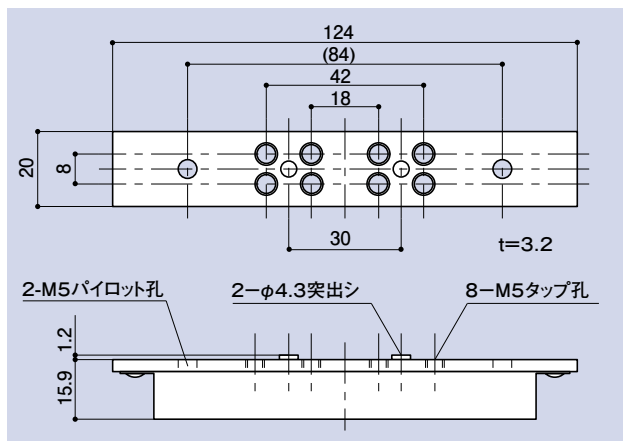

PL-703B

D.C.裏板

品番	材質	仕上
PL-703B	SPHC SPCC	三価クロメート

PL-703B 適応品番表

NS(ニュースター)		RB(リョービ)	
P7001~P7005	P181Z120~P184Z120	1001P~1003P	S21P~S23P
PS7001~PS7005	702,703	S1001P~S1003P	B22P,B23P
81~86	S702,S703	B1002P~B1005P	BS22P,BS23P
181~186	P702,P703	BS1002P~BS1005P	81~86
P81~P84	PS702,PS703	K1002P,K1003P	81P~84P
P181~P184	P-2001,P-2002	SK1002P,SK1003P	K82P,K83P
P82K,P83K	PS-2001,PS-2002	BK1004P,BSK1004P	K1810P~K1830P
P182K,P183K	P-2001K,P-2002K	BF1002P~BF1005P	F82~F85
81Z90~86Z90	PS-2001K,PS-2002K	B1001P(90)~B1005P(90)	F82P~F84P
181Z90~186Z90	5002 R/L	BS1001P(90)~BS1005P(90)	
P81Z90~P84Z90	S-5002 R/L	B1002P(120)~B1005P(120)	
P181Z90~P184Z90	P-5002,PS-5002	BS1002P(120)~BS1005P(120)	
84Z120~86Z120	5002-H R/L	1001PJ,1002PJ	
181Z120~186Z120	P-5002K,PS-5002K	B3000PV,BS3000PV	
P81Z120~P84Z120		21P~23P	

PL-715A

適用品番
RB JCN-250-JCN-350
NS SF-250F-SF-350F
DA DS-250-DS-350

扉閉鎖順位調整器裏板

品番	材質	仕上
PL-715A	SPHC SPCC	三価クロメート

PL-715A-1

扉閉鎖順位調整器裏板

品番	材質	仕上
PL-715A-1	SPHC SPCC	三価クロメート