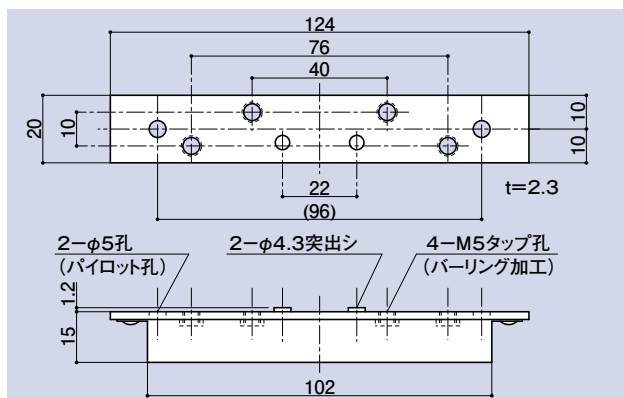

PL-703B

D.C.裏板

品番	材質	仕上
PL-703B	SPHC SPCC	三価クロメート

PL-703B 適応品番表

NS(ニュースター)		RB(リョービ)	
P7001~P7005	P181Z120~P184Z120	1001P~1003P	S21P~S23P
PS7001~PS7005	702,703	S1001P~S1003P	B22P,B23P
81~86	S702,S703	B1002P~B1005P	BS22P,BS23P
181~186	P702,P703	BS1002P~BS1005P	81~86
P81~P84	PS702,PS703	K1002P,K1003P	81P~84P
P181~P184	P-2001,P-2002	SK1002P,SK1003P	K82P,K83P
P82K,P83K	PS-2001,PS-2002	BK1004P,BSK1004P	K1810P~K1830P
P182K,P183K	P-2001K,P-2002K	BF1002P~BF1005P	F82~F85
81Z90~86Z90	PS-2001K,PS-2002K	B1001P(90)~B1005P(90)	F82P~F84P
181Z90~186Z90	5002 R/L	BS1001P(90)~BS1005P(90)	
P81Z90~P84Z90	S-5002 R/L	B1002P(120)~B1005P(120)	
P181Z90~P184Z90	P-5002,PS-5002	BS1002P(120)~BS1005P(120)	
84Z120~86Z120	5002-H R/L	1001PJ,1002PJ	
181Z120~186Z120	P-5002K,PS-5002K	B3000PV,BS3000PV	
P81Z120~P84Z120		21P~23P	

PL-715A

適用品番
RB JCN-250-JCN-350
NS SF-250F-SF-350F
DA DS-250-DS-350

扉閉鎖順位調整器裏板

品番	材質	仕上
PL-715A	SPHC SPCC	三価クロメート

PL-715A-1

扉閉鎖順位調整器裏板

品番	材質	仕上
PL-715A-1	SPHC SPCC	三価クロメート