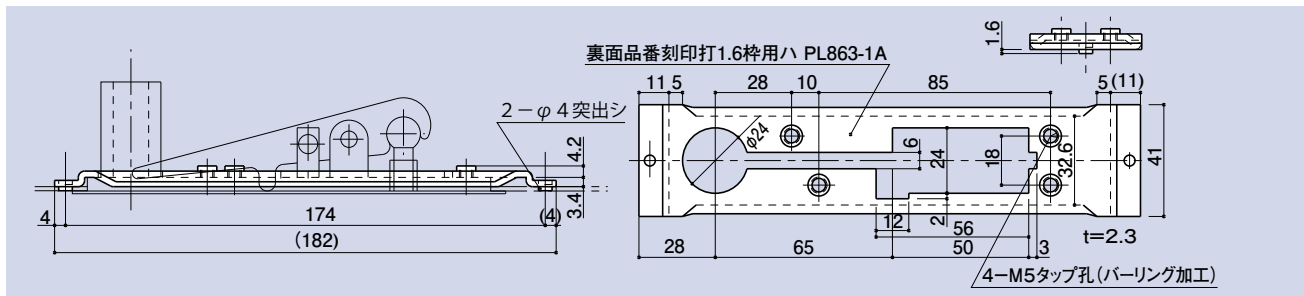

PL-863-1A

適用品番
AH-8K~A-14H

T.P枠用裏板

品番	材質	仕上
PL-863-1A	SPHC	六価クロメート

PL-864-1A

適用品番
HC-8K~HC-16

T.P枠用裏板

品番	材質	仕上
PL-864-1A	SPHC	三価クロメート

PL-867-1A

適用品番
AH-8K~A-14H

T.P枠用裏板

品番	材質	仕上
PL-867-1A	SPHC	三価クロメート