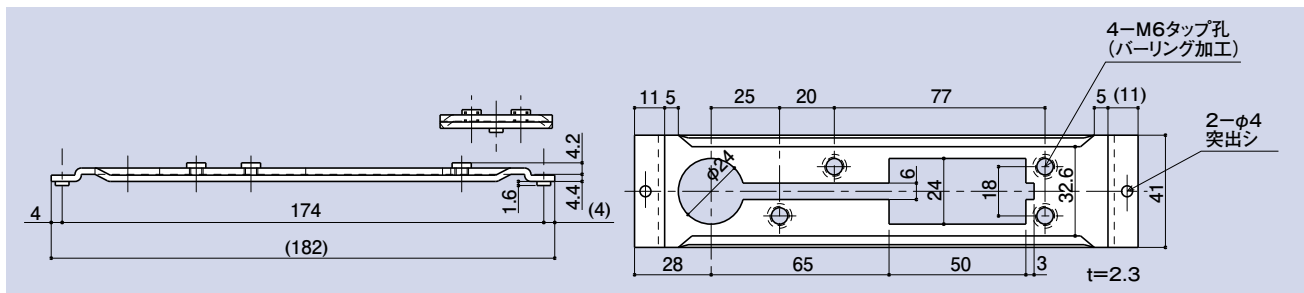

PL-863-1A

適用品番
AH-8K~A-14H

T.P枠用裏板

品番	材質	仕上
PL-863-1A	SPHC	六価クロメート

PL-864-1A

適用品番
HC-8K~HC-16

T.P枠用裏板

品番	材質	仕上
PL-864-1A	SPHC	三価クロメート

PL-867-1A

適用品番
AH-8K~A-14H

T.P枠用裏板

品番	材質	仕上
PL-867-1A	SPHC	三価クロメート