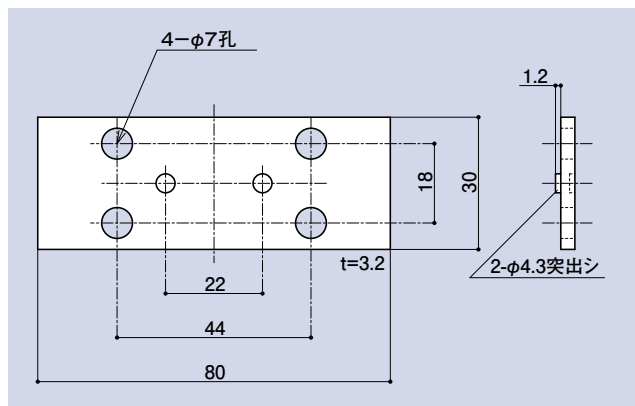

PL-223A

適用丁番品番	
SD-515B	SD-727A
SD-729A	SD-629B
SD-733A	SD-635B
SD-645A	SD-709A
SD-825A	SD-715A

旗丁番用ライナー

品番	材質	仕上
PL-223A	SPHC	三価クロメート

PL-224A

適用丁番品番
SD-515B

旗丁番用ライナー

品番	材質	仕上
PL-224A	SPHC	三価クロメート

PL-225B

適用丁番品番
SD-740

旗丁番用ライナー

品番	材質	仕上
PL-225B	SPHC	三価クロメート

PL-229A

適用丁番品番	
SD-515B	SD-635B
SD-733A	SD-825A

旗丁番用ライナー

品番	材質	仕上
PL-229A	SPHC	三価クロメート