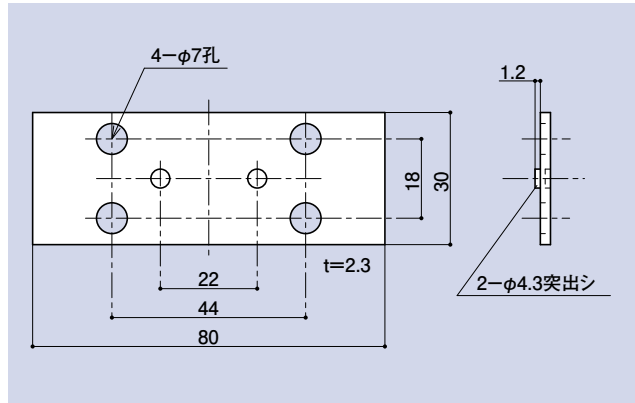

PL-223A

適用丁番品番	
SD-515B	SD-727A
SD-729A	SD-629B
SD-733A	SD-635B
SD-645A	SD-709A
SD-825A	SD-715A

旗丁番用ライナー

品番	材質	仕上
PL-223A	SPHC	三価クロメート

PL-224A

適用丁番品番
SD-515B

旗丁番用ライナー

品番	材質	仕上
PL-224A	SPHC	三価クロメート

PL-225B

適用丁番品番
SD-740

旗丁番用ライナー

品番	材質	仕上
PL-225B	SPHC	三価クロメート

PL-229A

適用丁番品番	
SD-515B	SD-635B
SD-733A	SD-825A

旗丁番用ライナー

品番	材質	仕上
PL-229A	SPHC	三価クロメート