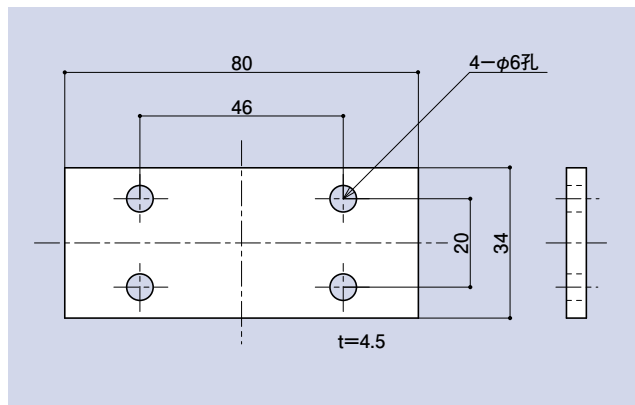

PL-223A

適用丁番品番	
SD-515B	SD-727A
SD-729A	SD-629B
SD-733A	SD-635B
SD-645A	SD-709A
SD-825A	SD-715A

旗丁番用ライナー

品番	材質	仕上
PL-223A	SPHC	三価クロメート

PL-224A

適用丁番品番
SD-515B

旗丁番用ライナー

品番	材質	仕上
PL-224A	SPHC	三価クロメート

PL-225B

適用丁番品番
SD-740

旗丁番用ライナー

品番	材質	仕上
PL-225B	SPHC	三価クロメート

PL-229A

適用丁番品番	
SD-515B	SD-635B
SD-733A	SD-825A

旗丁番用ライナー

品番	材質	仕上
PL-229A	SPHC	三価クロメート