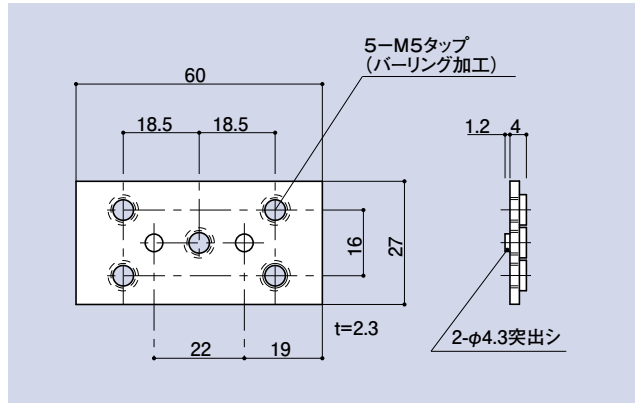

## PL-374C

適用丁番品番  
※ PL-371Aと同じ

面付丁番用裏板

品番	材質	仕上
PL-374C	SPHC	三価クロメート

## PL-384A-1

適用丁番品番  
※ PL-371Aと同じ

面付丁番用裏板

品番	材質	仕上
PL-384A-1	SPHC SPCC	三価クロメート

## PL-384B

適用丁番品番  
※ PL-371Aと同じ

面付丁番用裏板

品番	材質	仕上
PL-384B	SPHC SPCC	三価クロメート

## PL-410A

適用丁番品番  
SD-391A

面付丁番用裏板

品番	材質	仕上
PL-410A	SPHC	三価クロメート