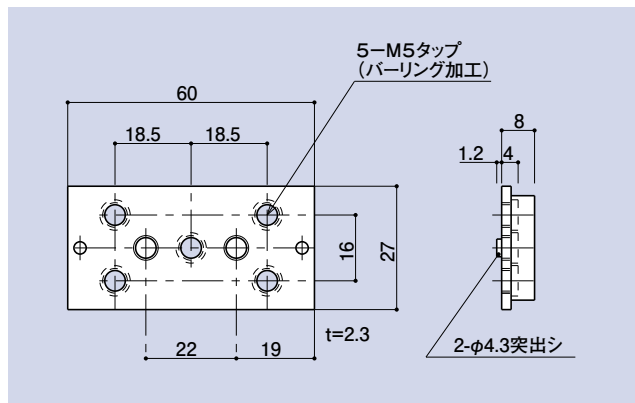

## PL-374C

適用丁番品番  
※ PL-371Aと同じ

面付丁番用裏板

品番	材質	仕上
PL-374C	SPHC	三価クロメート

## PL-384A-1

適用丁番品番  
※ PL-371Aと同じ

面付丁番用裏板

品番	材質	仕上
PL-384A-1	SPHC SPCC	三価クロメート

## PL-384B

適用丁番品番  
※ PL-371Aと同じ

面付丁番用裏板

品番	材質	仕上
PL-384B	SPHC SPCC	三価クロメート

## PL-410A

適用丁番品番  
SD-391A

面付丁番用裏板

品番	材質	仕上
PL-410A	SPHC	三価クロメート