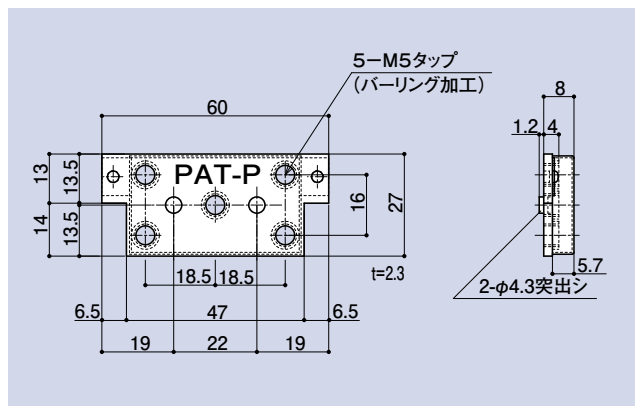

## PL-374C

適用丁番品番  
※ PL-371Aと同じ

面付丁番用裏板

品番	材質	仕上
PL-374C	SPHC	三価クロメート

## PL-384A-1

適用丁番品番  
※ PL-371Aと同じ

面付丁番用裏板

品番	材質	仕上
PL-384A-1	SPHC SPCC	三価クロメート

## PL-384B

適用丁番品番  
※ PL-371Aと同じ

面付丁番用裏板

品番	材質	仕上
PL-384B	SPHC SPCC	三価クロメート

## PL-410A

適用丁番品番  
SD-391A

面付丁番用裏板

品番	材質	仕上
PL-410A	SPHC	三価クロメート