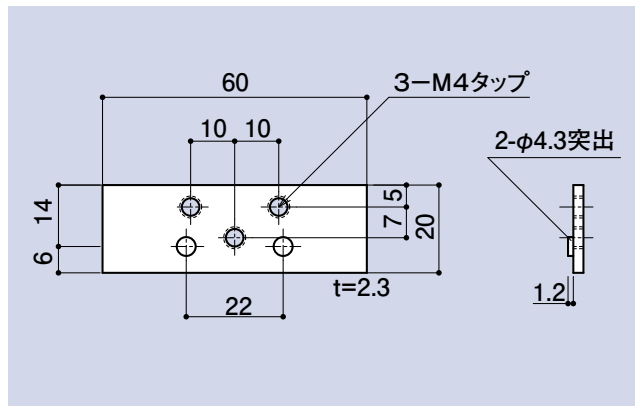

PL-222B

適用丁番品番

SD-361F

SD-357B

SD-3571B

SD-3203

面付丁番用裏板

品番	材質	仕上
PL-222B	SPHC	三価クロメート

PL-232B

適用丁番品番

SD-319A

面付丁番用裏板

品番	材質	仕上
PL-232B	SPHC	三価クロメート

PL-365A 廃盤予定

面付丁番用裏板

品番	材質	仕上
PL-365A	SPHC	三価クロメート

PL-370A

適用丁番品番

SD-597A

面付丁番用裏板

品番	材質	仕上
PL-370A	SPHC	三価クロメート