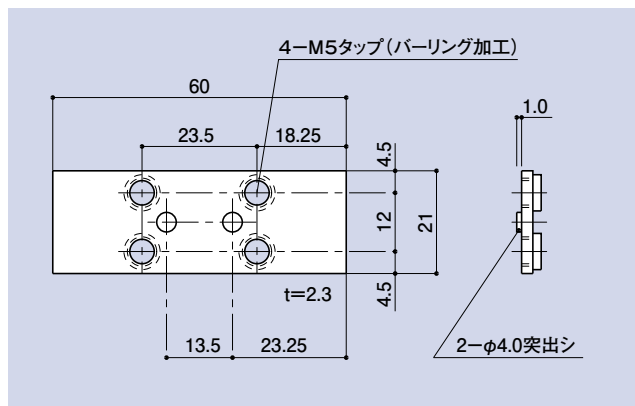

PL-222B

適用丁番品番

SD-361F

SD-357B

SD-3571B

SD-3203

面付丁番用裏板

品番	材質	仕上
PL-222B	SPHC	三価クロメート

PL-232B

適用丁番品番

SD-319A

面付丁番用裏板

品番	材質	仕上
PL-232B	SPHC	三価クロメート

PL-365A 廃盤予定

面付丁番用裏板

品番	材質	仕上
PL-365A	SPHC	三価クロメート

PL-370A

適用丁番品番

SD-597A

面付丁番用裏板

品番	材質	仕上
PL-370A	SPHC	三価クロメート