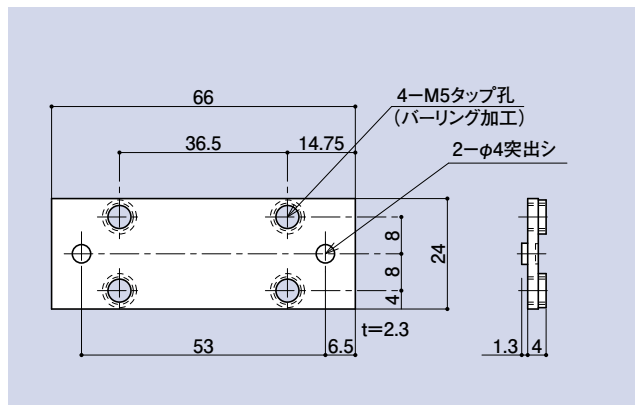

PL-222B

適用丁番品番

SD-361F

SD-357B

SD-3571B

SD-3203

面付丁番用裏板

品番	材質	仕上
PL-222B	SPHC	三価クロメート

PL-232B

適用丁番品番

SD-319A

面付丁番用裏板

品番	材質	仕上
PL-232B	SPHC	三価クロメート

PL-365A 廃盤予定

面付丁番用裏板

品番	材質	仕上
PL-365A	SPHC	三価クロメート

PL-370A

適用丁番品番

SD-597A

面付丁番用裏板

品番	材質	仕上
PL-370A	SPHC	三価クロメート