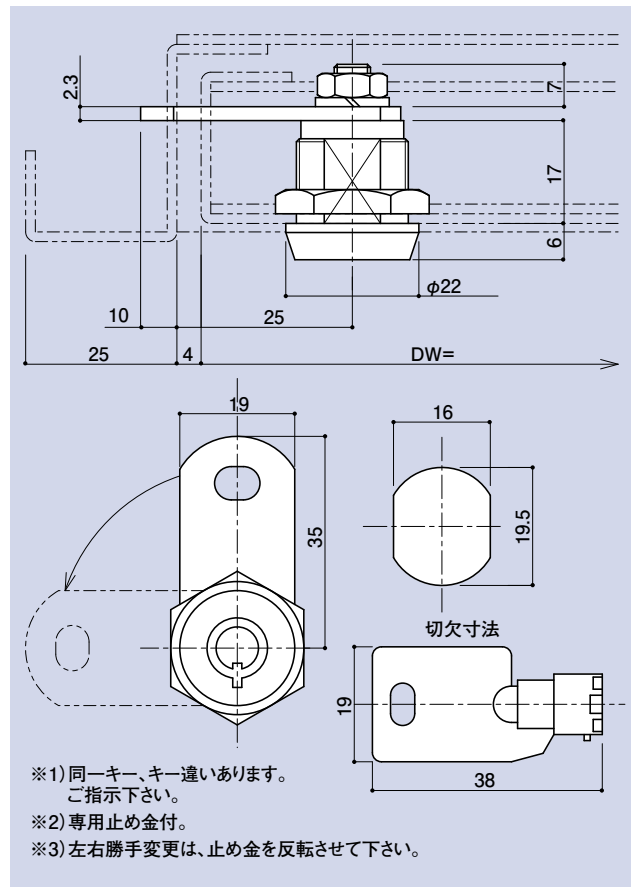

# 13 点検口・点検口用品

カムロック・ローレットツマミ・50mm見込点検口用小扉 軸吊タイプ平面ハンドル付

### カムロック

品番	材質	仕上
SO-200	C3602BE	クローム