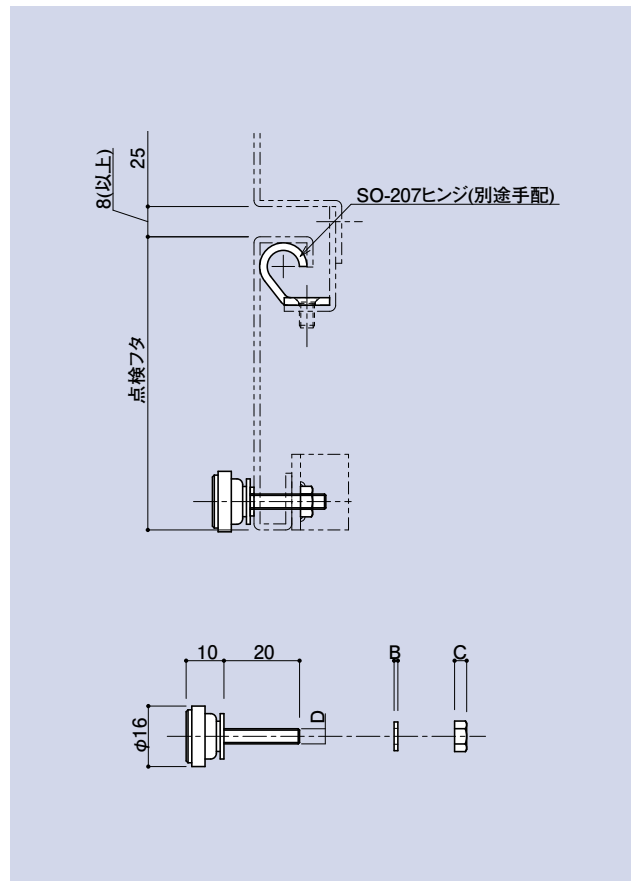

SO-201 SO-202 SO-203

ローレットツマミ

品番	材質	仕上
SO-201	C3602BE	クローム
SO-202		
SO-203		

品番	D	B	C
SO-201	M4	0.8	3.2
SO-202	M5	0.9	4.0
SO-203	M6	1.0	5.0

CONTENTS / INDEX / 耐荷重算定式

丁番 / ヒンジ

F落し / 丸落し

打掛け / 掛金

玄関扉 防犯製品 / 郵便箱

クレセント

縋りハンドル

ラッチ / 受

窓アーム

アームカバー / 戸当り

引手 / 把手 / 押し棒

戸車 / ガイドローラー

排煙

点検口 / 点検口用品

裏板

アンカー

ゴム

目板 / エッジ / 網戸骨

消防ホース口 扉のみ / ガラリ輪 他

両面テープ / グラスウール その他