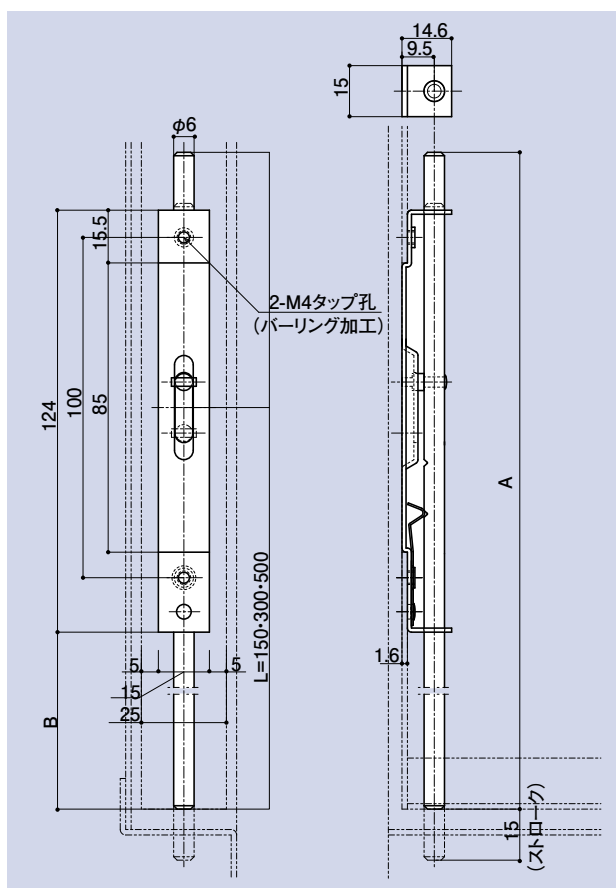

SO-107B-150
SO-107B-300
SO-107B-500

点検口用丸落し

品番	材質	仕上
SO-107B-150	SUS304	HL
SO-107B-300	SUS304	HL
SO-107B-500	SUS304	HL

品番	L	A	B
SO-107B-150	150	225	84
SO-107B-300	300	375	234
SO-107B-500	500	575	434

SD-190A-150
SD-190A-300
SD-190A-500

フランス落シ(点検口用)

品番	L寸	材質	仕上
SD-190A-150	150	ZDC2	サチライトNiCr
SD-190A-300	300		
SD-190A-500	500		

CONTENTS / INDEX / 耐荷重算定式

丁番 / ヒンジ

F落し / 丸落し

打掛け / 掛金

玄関扉 / 防犯製品 / 郵便箱

クレセント