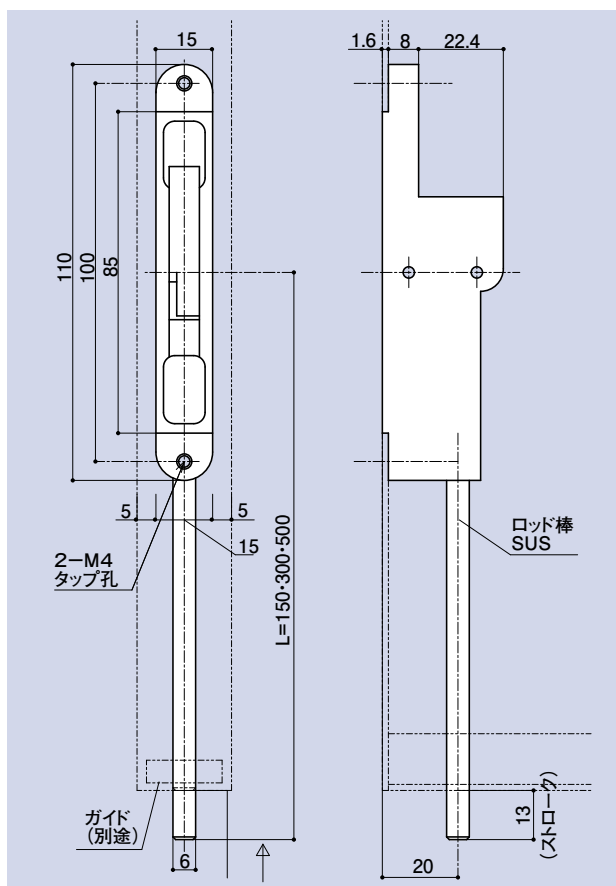

SO-107B-150
SO-107B-300
SO-107B-500

点検口用丸落し

品番	材質	仕上
SO-107B-150	SUS304	HL
SO-107B-300	SUS304	HL
SO-107B-500	SUS304	HL

品番	L	A	B
SO-107B-150	150	225	84
SO-107B-300	300	375	234
SO-107B-500	500	575	434

SD-190A-150
SD-190A-300
SD-190A-500

フランス落シ(点検口用)

品番	L寸	材質	仕上
SD-190A-150	150	ZDC2	サチライトNiCr
SD-190A-300	300		
SD-190A-500	500		

CONTENTS / INDEX / 耐荷重算定式

丁番 / ヒンジ

F落し / 丸落し

打掛け / 掛金

玄関扉 / 防犯製品 / 郵便箱

クレセント