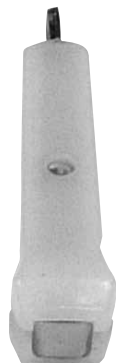

12 排煙

排煙ラッチ・開錠用握り玉・握り手・排煙用ガイドローラー・ガイドローラー・コーナーガイド

CONTENTS / INDEX / 耐荷重算定式

丁番 / ヒンジ

F落し / 丸落し

打掛け / 掛金

玄関扉 / 防犯製品 / 郵便箱

クレセント

締めハンドル

ラッチ / 受

窓アーム

アームスッパー / 戸当り

引手 / 把手 / 押し棒

戸車 / ガイドローラー

排煙

点検口 / 点検口用品

裏板

アンカー

ゴム

目板 / エッジ / 網戸骨

消防ホース口 / 扉のみ / ガラリ軸 他

両面テープ / グラスウール / その他

HR-177B

排煙ラッチ

品番	勝手	材質	仕上
HR-177B	兼用	ZDC2	サチライトNiCr

HR-202A

開錠用握り玉

品番	材質	仕上
HR-202A	ABS	グレー

HR-203

握り手

品番	材質	仕上
HR-203	SUS304・ポリエチレン	電解研磨・白色