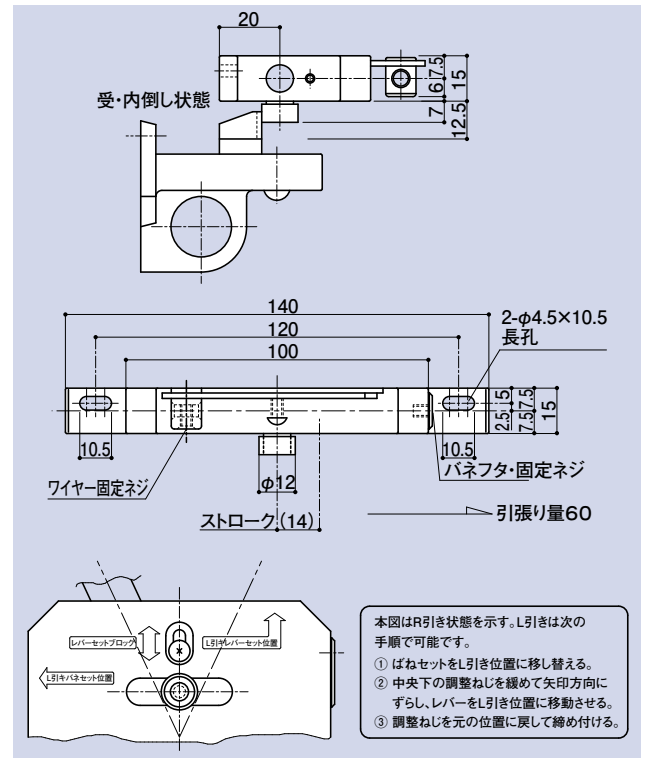

排煙ラッチ

品番	勝手	材質	仕上
HR-177B	兼用	ZDC2	サチライトNiCr