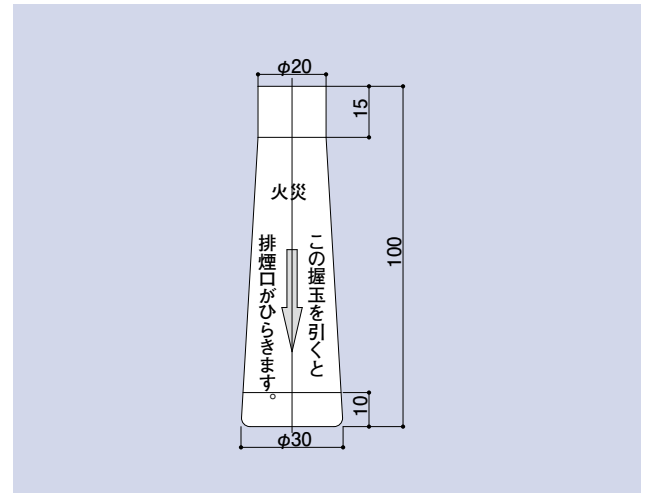

HR-202A

開錠用握り玉

品番	材質	仕上
HR-202A	ABS	グレー