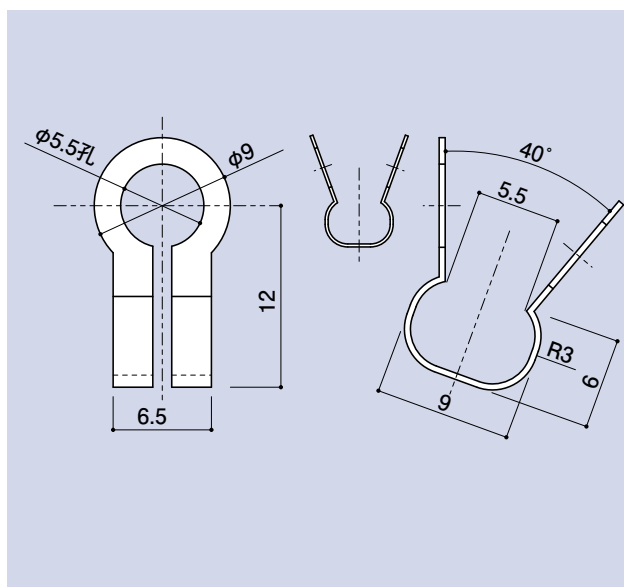

## HR-914A

ワイヤークリップ

品番	材質	仕上
HR-914A	SWRM	ユニクロ

## HR-916

ボールチェーンクリップ

品番	材質	仕上
HR-916	C2600P	Ni

## HR-919

チェーンクリップ

品番	材質	仕上
HR-919	SUS304	電解研磨

CONTENTS/  
INDEX/  
耐荷重算定式

丁番/  
ヒンジ

F落し/  
丸落し

打掛け/  
掛金

玄関扉  
防犯製品/  
郵便箱