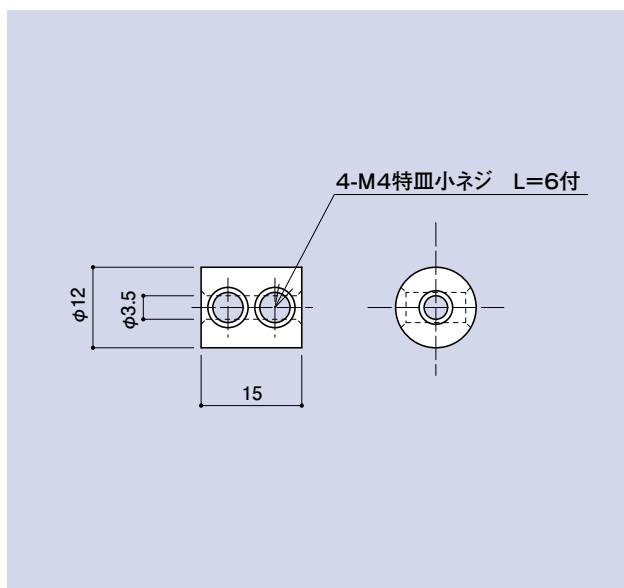

## HR-916

ボールチェーンクリップ

品番	材質	仕上
HR-916	C2600P	Ni

## HR-919

チェーンクリップ

品番	材質	仕上
HR-919	SUS304	電解研磨

CONTENTS/  
INDEX/  
耐荷重算定式

丁番/  
ヒンジ

F落し/  
丸落し

打掛け/  
掛金

玄関扉  
防犯製品/  
郵便箱