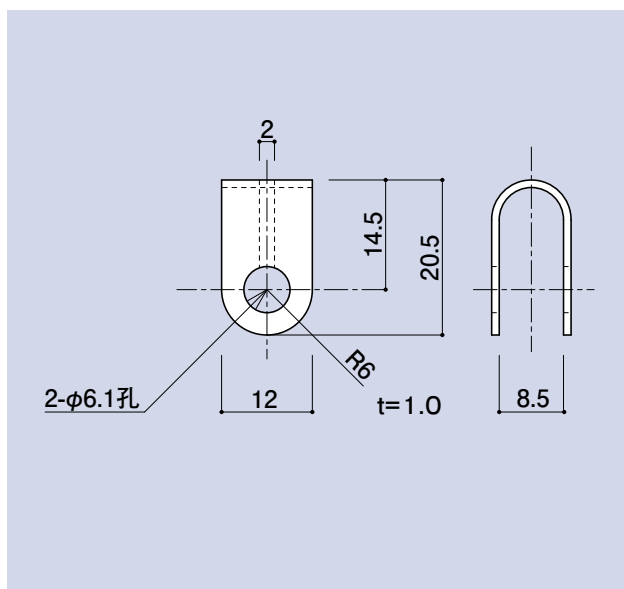

## HR-916

ボールチェーンクリップ

品番	材質	仕上
HR-916	C2600P	Ni

## HR-919

チェーンクリップ

品番	材質	仕上
HR-919	SUS304	電解研磨

CONTENTS/  
INDEX/  
耐荷重算定式

丁番/  
ヒンジ

F落し/  
丸落し

打掛け/  
掛金

玄関扉  
防犯製品/  
郵便箱