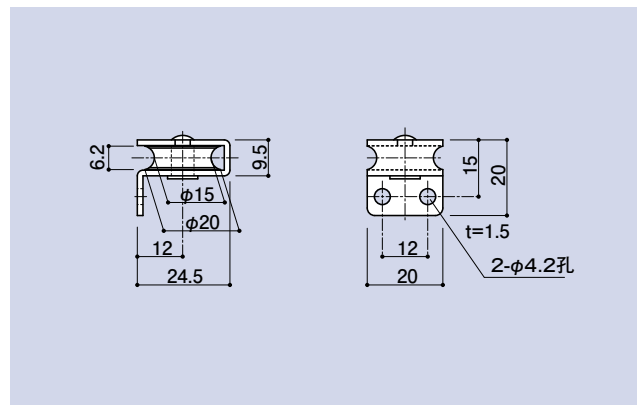

HR-406

排煙用ガイドローラー

品番	材質	仕上
HR-406	SUS304・ポリアセタール	電解研磨・白色

HR-408

ガイドローラー

品番	材質	仕上
HR-408	SUS304	電解研磨

HR-409A

コーナーガイド

品番	材質	仕上
HR-409A	SUS304	電解研磨

CONTENTS /
INDEX /
耐荷重算定式

丁番 /
ヒンジ

F落し /
丸落し

打掛け /
掛金

玄関扉
防犯製品 /
郵便箱

クレセント

締めバンドル