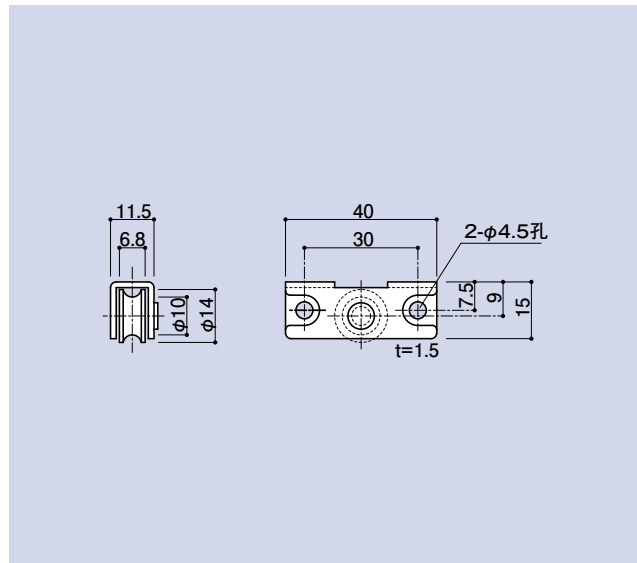

HR-406

排煙用ガイドローラー

品番	材質	仕上
HR-406	SUS304・ポリアセタール	電解研磨・白色

HR-408

ガイドローラー

品番	材質	仕上
HR-408	SUS304	電解研磨

HR-409A

コーナーガイド

品番	材質	仕上
HR-409A	SUS304	電解研磨

CONTENTS /
INDEX /
耐荷重算定式

丁番 /
ヒンジ

F落し /
丸落し

打掛け /
掛金

玄関扉
防犯製品 /
郵便箱

クレセント

締めバンドル