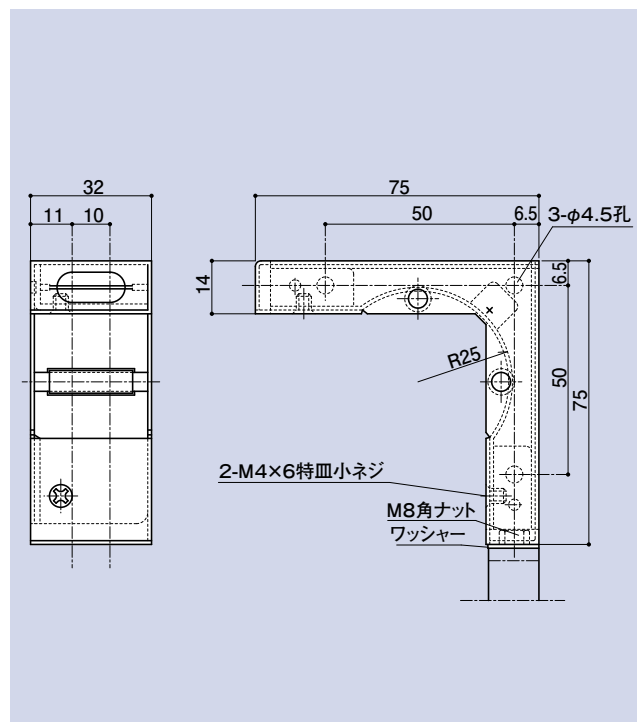

HR-406

排煙用ガイドローラー

品番	材質	仕上
HR-406	SUS304・ポリアセタール	電解研磨・白色

HR-408

ガイドローラー

品番	材質	仕上
HR-408	SUS304	電解研磨

HR-409A

コーナーガイド

品番	材質	仕上
HR-409A	SUS304	電解研磨

CONTENTS /
INDEX /
耐荷重算定式

丁番 /
ヒンジ

F落し /
丸落し

打掛け /
掛金

玄関扉
防犯製品 /
郵便箱

クレセント

締めバンドル