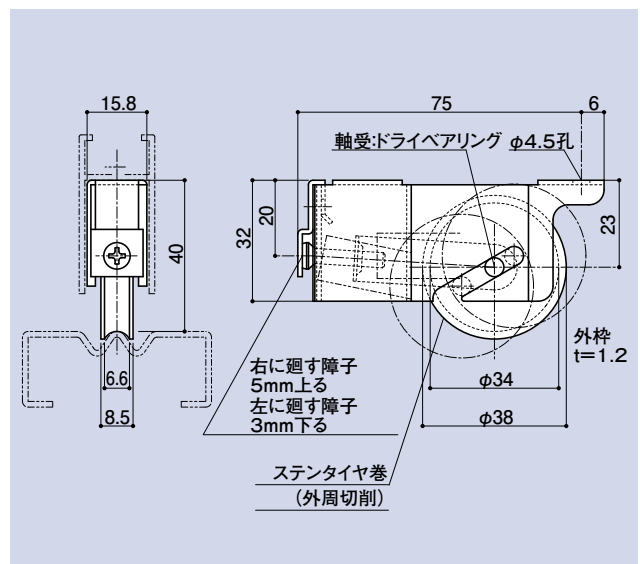

11 戸車・ガイドローラー

DU可動平戸車・PB可動戸車・LS可動戸車・サッシ取替戸車

CONTENTS / INDEX / 耐荷重算定式

丁番 / ヒンジ

F落し / 丸落し

打掛け / 掛金

玄関扉 / 防犯製品 / 郵便箱

クレセント

縋りハンドル

ラッチ / 受

窓アーム

アームカバー / 戸当り

引手 / 把手 / 押し棒

戸車 / ガイドローラー

排煙

点検口 / 点検口用品

裏板

アンカー

ゴム

目板 / エッジ / 網戸骨

消防ホース口 / 扉のみ / ガラリ輪 他

両面テープ / グラスウール / その他

TS-447

40LS可動戸車

品番	材質	仕上
TS-447	SUS304・ポリアセタール	生地・白色

標準耐重量 …… 50kg/2個

TS-442C

38DU可動戸車

品番	材質	仕上
TS-442C	SPCC・ポリアミド	三価クロメート・白色

標準耐重量 …… 50kg/2個

TS-443C

36PB可動戸車

品番	材質	仕上
TS-443C	SPCC・ポリアミド	三価クロメート・白色

標準耐重量 …… 50kg/2個