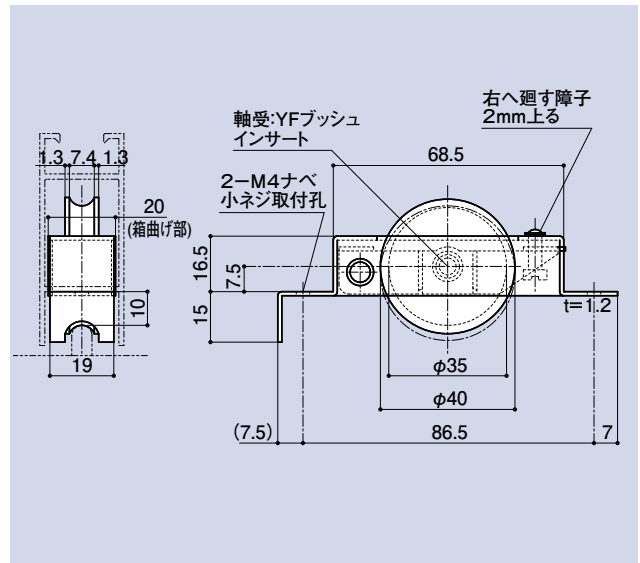

11 戸車・ガイドローラー

DU可動平戸車・PB可動戸車・LS可動戸車・サッシ取替戸車

CONTENTS / INDEX / 耐荷重算定式

丁番 / ヒンジ

F落し / 丸落し

打掛け / 掛金

玄関扉 / 防犯製品 / 郵便箱

クレセント

縋りハンドル

ラッチ / 受

窓アーム

アームカバー / 戸当り

引手 / 把手 / 押し棒

戸車 / ガイドローラー

排煙

点検口 / 点検口用品

裏板

アンカー

ゴム

目板 / エッジ / 網戸骨

消防ホース口 / 扉のみ / ガラリ輪 他

両面テープ / グラスウール / その他

TS-447

40LS可動戸車

品番	材質	仕上
TS-447	SUS304・ポリアセタール	生地・白色

標準耐重量 …… 50kg/2個

TS-442C

38DU可動戸車

品番	材質	仕上
TS-442C	SPCC・ポリアミド	三価クロメート・白色

標準耐重量 …… 50kg/2個

TS-443C

36PB可動戸車

品番	材質	仕上
TS-443C	SPCC・ポリアミド	三価クロメート・白色

標準耐重量 …… 50kg/2個