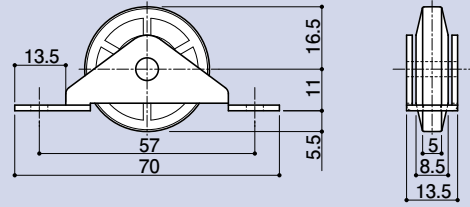

ST-YD

33戸車 ベ어링入り

品番	材質	仕上
ST-YD	SUS304-POM	バレル研磨・白

標準耐重量 …… 40kg/2個

※戸車…温泉地や湿度の高いところに使用しないでください

ST-YU

33戸車 ベ어링入り

品番	材質	仕上
ST-YU	SUS304-POM	バレル研磨・白

標準耐重量 …… 40kg/2個

※戸車…温泉地や湿度の高いところに使用しないでください

ST-YV

33戸車 ベ어링入り

品番	材質	仕上
ST-YV	SUS304-POM	バレル研磨・白

標準耐重量 …… 40kg/2個

※戸車…温泉地や湿度の高いところに使用しないでください