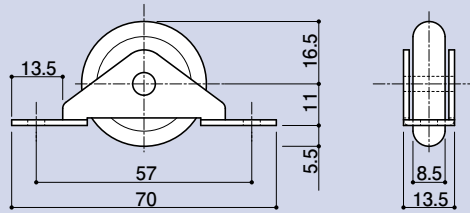

ST-YD

33戸車 ベ어링入り

品番	材質	仕上
ST-YD	SUS304-POM	バレル研磨・白

標準耐重量 …… 40kg/2個

※戸車…温泉地や湿度の高いところに使用しないでください

ST-YU

33戸車 ベ어링入り

品番	材質	仕上
ST-YU	SUS304-POM	バレル研磨・白

標準耐重量 …… 40kg/2個

※戸車…温泉地や湿度の高いところに使用しないでください

ST-YV

33戸車 ベ어링入り

品番	材質	仕上
ST-YV	SUS304-POM	バレル研磨・白

標準耐重量 …… 40kg/2個

※戸車…温泉地や湿度の高いところに使用しないでください