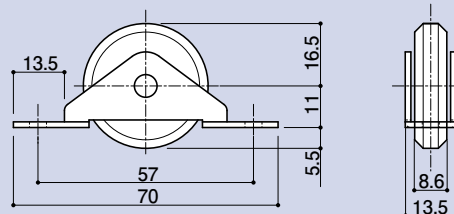

標準耐重量 …… 40kg/2個

※戸車…温泉地や湿度の高いところに使用しないでください

ST-YV

33戸車 ベ어링入り

品番	材質	仕上
ST-YV	SUS304-POM	バレル研磨・白

標準耐重量 …… 40kg/2個

※戸車…温泉地や湿度の高いところに使用しないでください