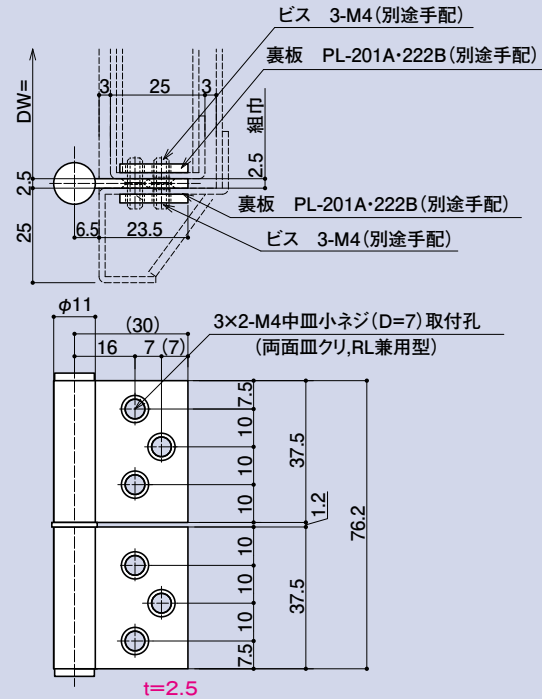

SD-3203

適用裏板品番
PL-201A
PL-222B

兼用面付76丁番

品番	勝手	軸材質	羽根材質仕上
SD-3203	兼用	SUS304 (ステン)	SUS304 ヘアライン

参考耐重量 DW=700×DH=1,700…36kg / 2枚

SD-3204

適用裏板品番
PL-201-2A
PL-201-3

兼用面付76丁番

品番	勝手	軸材質	羽根材質仕上
SD-3204	兼用	SUS304 (ステン)	SUS304 ヘアライン

参考耐重量 DW=700×DH=1,700…29kg / 2枚