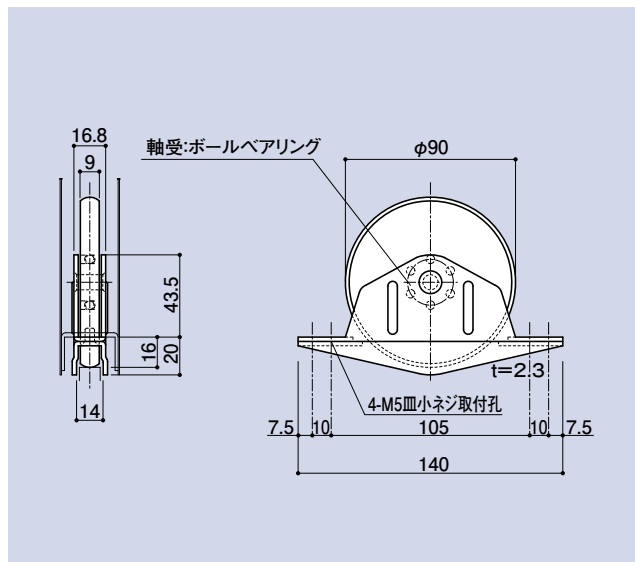

SD-439

60戸車

品番	材質	仕上
SD-439	SPCC	ジंकロメート
標準耐重量 …… 120kg / 2個		

SD-443B

90戸車

品番	材質	仕上
SD-443B	SS400・SPHC	三価クロメート
標準耐重量 …… 200kg / 2個		

SD-451C

75BB溝付戸車

品番	材質	仕上
SD-451C	SS400・SPHC	三価クロメート
標準耐重量 …… 200kg / 2個		