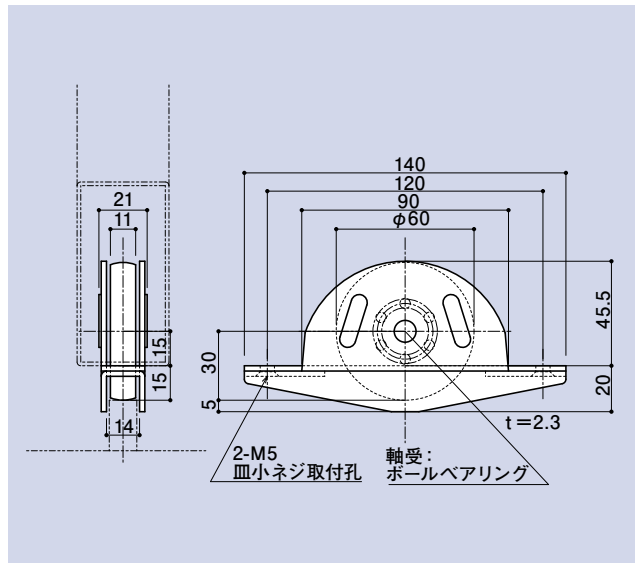

SD-439

60戸車

品番	材質	仕上
SD-439	SPCC	ジंकロメート
標準耐重量 …… 120kg / 2個		

SD-443B

90戸車

品番	材質	仕上
SD-443B	SS400・SPHC	三価クロメート
標準耐重量 …… 200kg / 2個		

SD-451C

75BB溝付戸車

品番	材質	仕上
SD-451C	SS400・SPHC	三価クロメート
標準耐重量 …… 200kg / 2個		