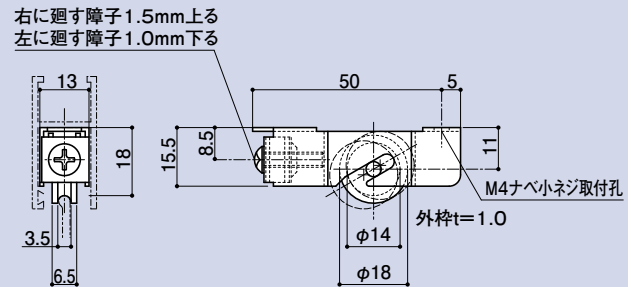

AS-410A

33PB可動戸車

品番	材質	仕上
AS-410A	SPCC・ポリアミド	三価クロメート・白色
標準耐重量 …… 50kg/2個		

AS-411A

18可動戸車

品番	材質	仕上
AS-411A	SPCC・ポリアミド	三価クロム・白色
標準耐重量 …… 20kg/2個		

AS-412A

25YF可動戸車

品番	材質	仕上
AS-412A	SPCC・ポリアミド	三価クロメート・白色
標準耐重量 …… 30kg/2個		