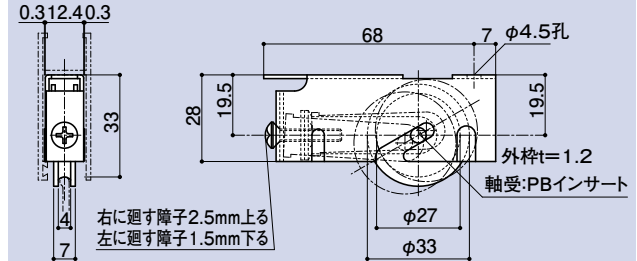

AS-410A

33PB可動戸車

品番	材質	仕上
AS-410A	SPCC・ポリアミド	三価クロメート・白色
標準耐重量 …… 50kg/2個		

AS-411A

18可動戸車

品番	材質	仕上
AS-411A	SPCC・ポリアミド	三価クロム・白色
標準耐重量 …… 20kg/2個		

AS-412A

25YF可動戸車

品番	材質	仕上
AS-412A	SPCC・ポリアミド	三価クロメート・白色
標準耐重量 …… 30kg/2個		