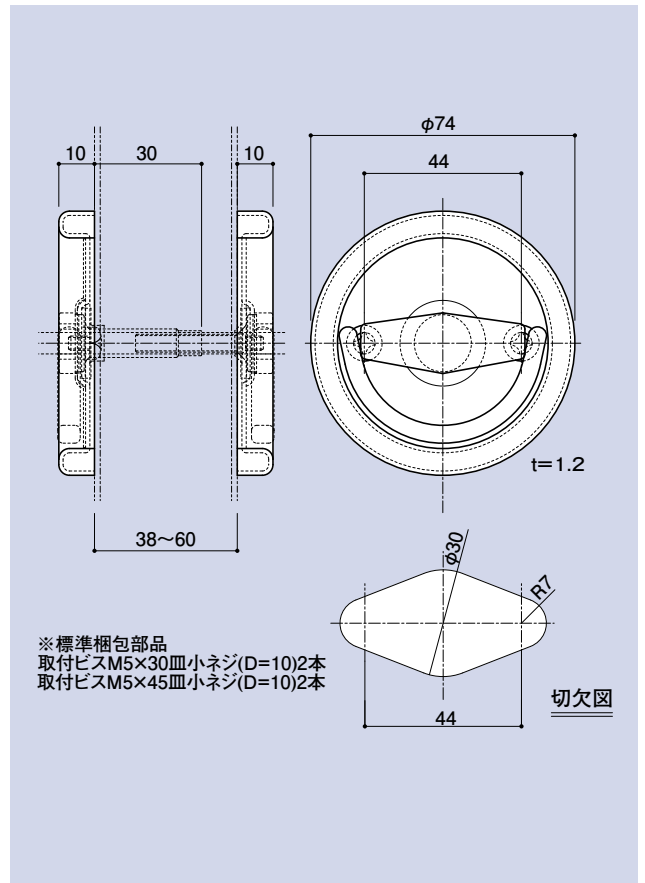

SD-292A

ステン全回転取手

品番	材質	仕上
SD-292A	SUS304	ヘアライン

SD-235B

ケースハンドル

品番	扉厚範囲(mm)	材質	仕上
SD-235B	38~60	SUS304	ヘアライン

CONTENTS/
INDEX/
耐荷重算定式

丁番/
ヒンジ