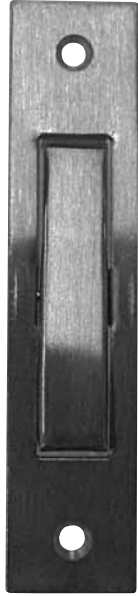

SD-292A

ステン全回転取手

品番	材質	仕上
SD-292A	SUS304	ヘアライン

SD-235B

ケースハンドル

品番	扉厚範囲(mm)	材質	仕上
SD-235B	38~60	SUS304	ヘアライン

CONTENTS/
INDEX/
耐荷重算定式

丁番/
ヒンジ

F落し/
丸落し

打掛け/
掛金

玄関扉
防犯製品/
郵便箱

クレセント

縋りハンドル

ラッチ/受

窓アーム

アームカバー/
戸当り

引手/把手/
押し棒

戸車/
ガイドローラー

排煙

点検口/
点検口用品

裏板

アンカー

ゴム

目板/
エッジ/
網戸骨