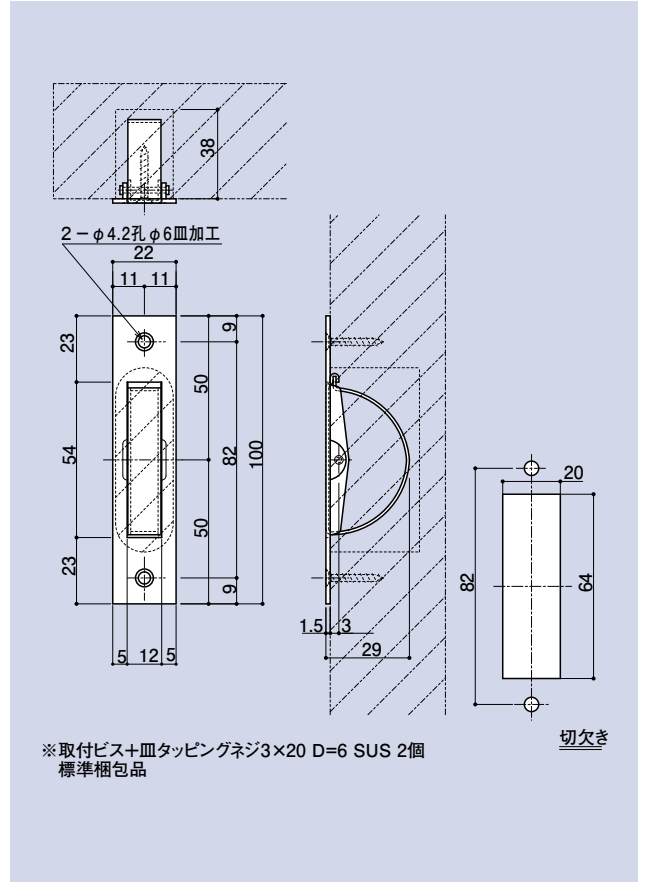

SD-292A

ステン全回転取手

品番	材質	仕上
SD-292A	SUS304	ヘアライン

SD-235B

ケースハンドル

品番	扉厚範囲(mm)	材質	仕上
SD-235B	38~60	SUS304	ヘアライン

CONTENTS/
INDEX/
耐荷重算定式

丁番/
ヒンジ