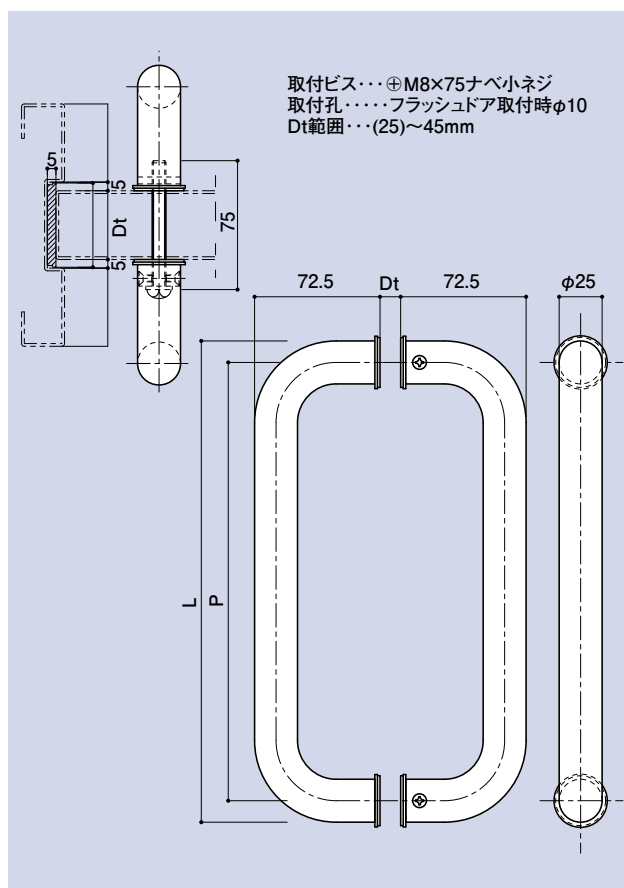

- SD-289-300
- SD-289H-300
- SD-289-450
- SD-289H-450
- SD-289-600
- SD-289H-600

※写真鏡面

押し棒

品番	材質	仕上
SD-289-300	SUS304	鏡面
SD-289H-300	SUS304	H.L
SD-289-450	SUS304	鏡面
SD-289H-450	SUS304	H.L
SD-289-600	SUS304	鏡面
SD-289H-600	SUS304	H.L

品番	SD-289-300-SD-289H-300	SD-289-450-SD-289H-450	SD-289-600-SD-289H-600
L寸法	300	450	600
P寸法	275	425	575

CONTENTS / INDEX / 耐荷重算定式

丁番 / ヒンジ

F落し / 丸落し

打掛け / 掛金

玄関扉 / 防犯製品 / 郵便箱

クレセント

縋りバンドル

アンカー

ゴム

目板 / エッジ / 網戸骨

消防ホース口 / 扉のみ / ガラリ軸 他

両面テープ / グラスウール / その他