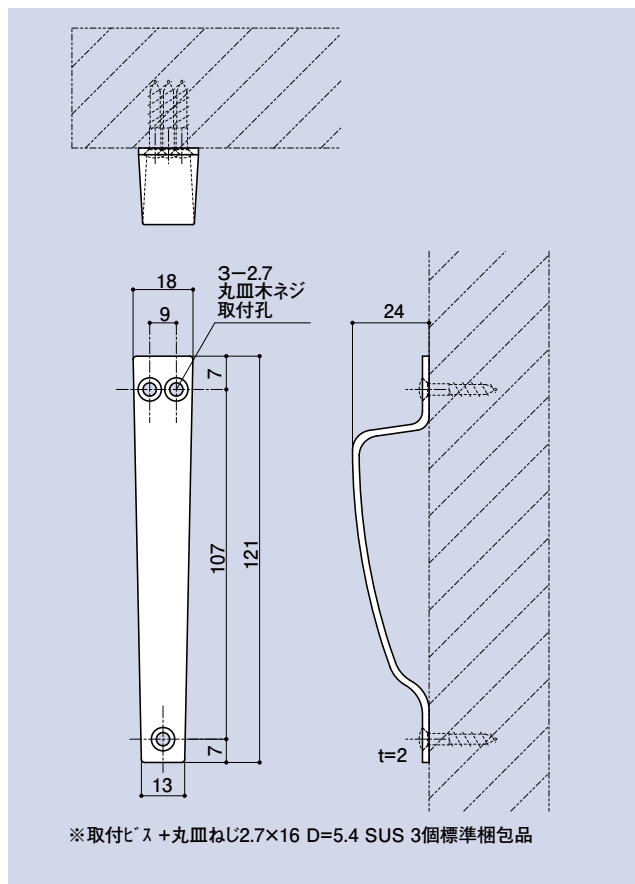

## SD-290

ステン座付取手

品番	材質	仕上
SD-290	SUS304	電解研磨

※取付ビス別途手配

## SD-291

三ツ孔取手

品番	材質	仕上
SD-291	SUS304	ヘアライン

※取付ビス + 丸皿ねじ 2.7×16 D=5.4 SUS 3個標準梱包品