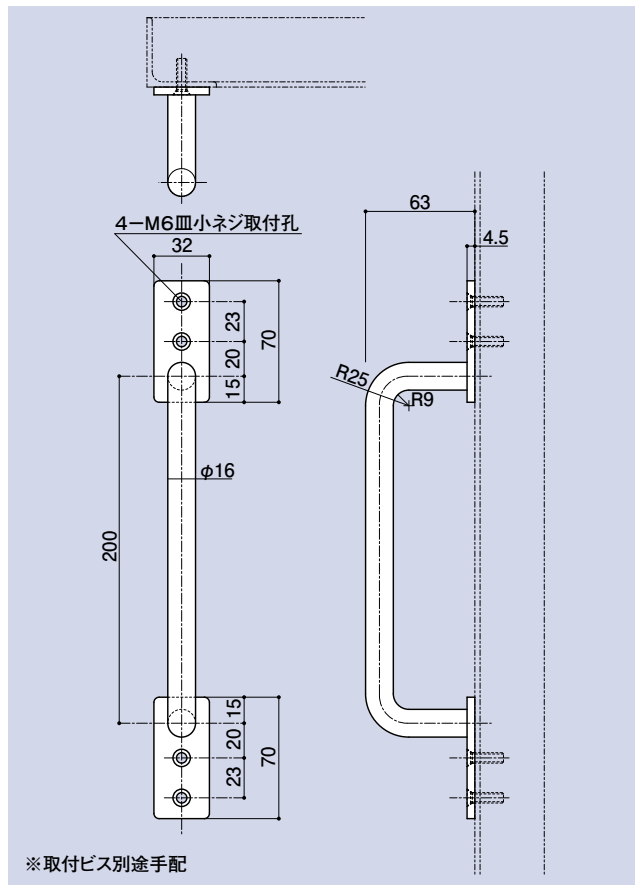

## SD-290

ステン座付取手

品番	材質	仕上
SD-290	SUS304	電解研磨

※取付ビス別途手配

## SD-291

三ツ孔取手

品番	材質	仕上
SD-291	SUS304	ヘアライン

※取付ビス + 丸皿ねじ 2.7×16 D=5.4 SUS 3個標準梱包品