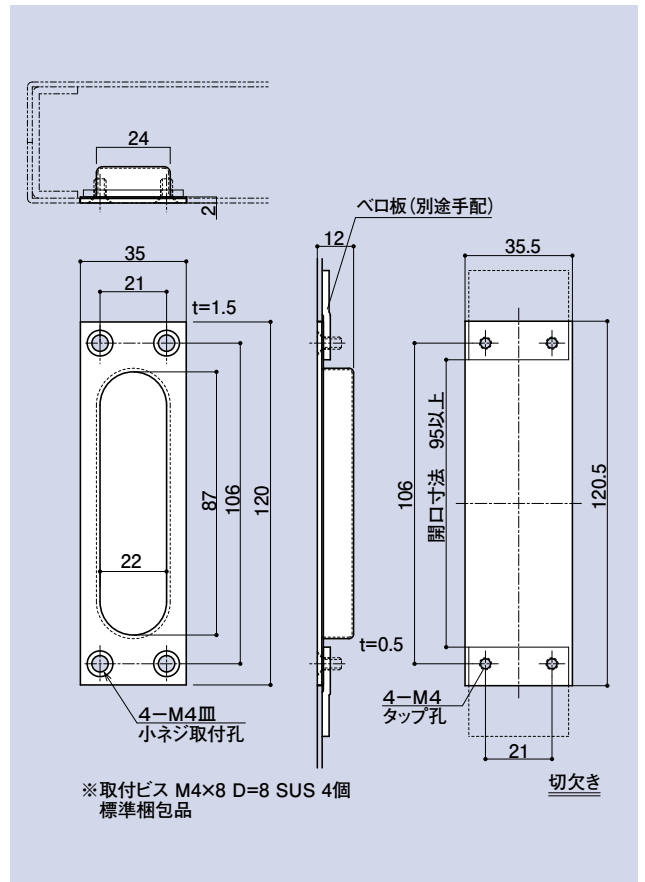

SD-295

ステン120掘込引手

品番	材質	仕上
SD-295	SUS304	ヘアライン

SD-297

ステン150掘込引手

品番	材質	仕上
SD-297	SUS304	ヘアライン

CONTENTS/
INDEX/
耐荷重算定式

丁番/
ヒンジ