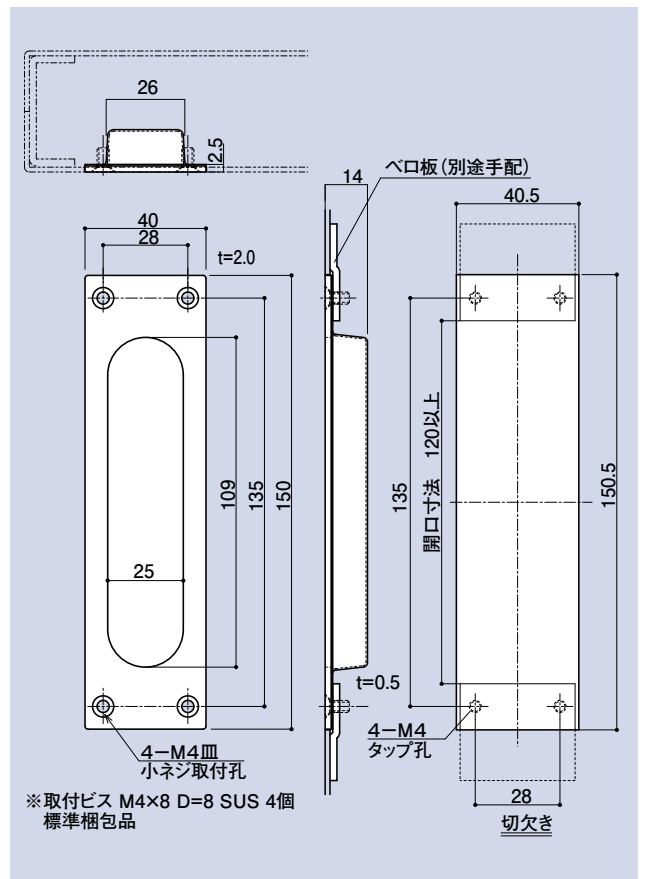

SD-295

ステン120掘込引手

品番	材質	仕上
SD-295	SUS304	ヘアライン

SD-297

ステン150掘込引手

品番	材質	仕上
SD-297	SUS304	ヘアライン

CONTENTS/
INDEX/
耐荷重算定式

丁番/
ヒンジ