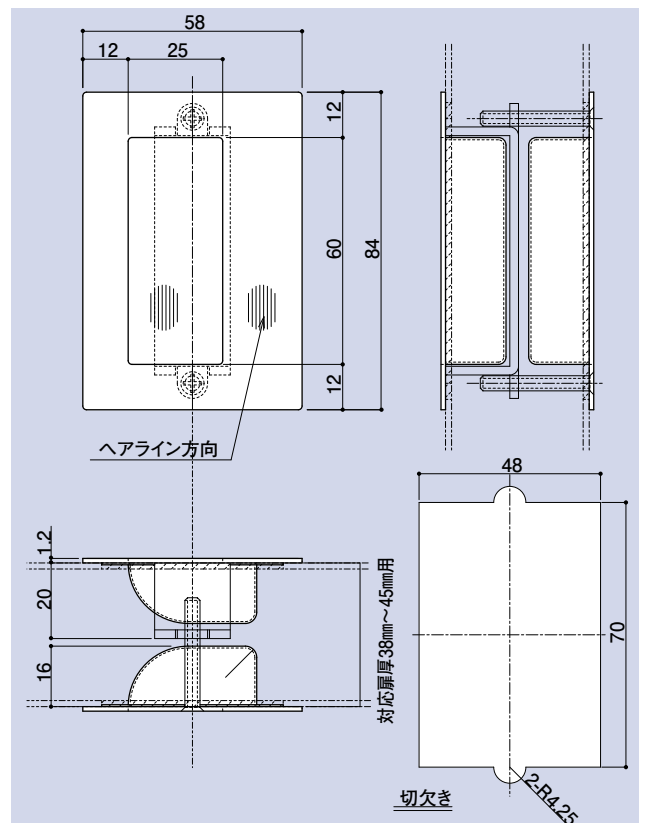

SD-249C

沈み把手

品番	材質	仕上
SD-249C	SUS304	ヘアライン

SD-260

堀込引き手

品番	材質	仕上
SD-260※	SUS304	ヘアライン

CONTENTS/
INDEX/
耐荷重算定式

丁番/
ヒンジ