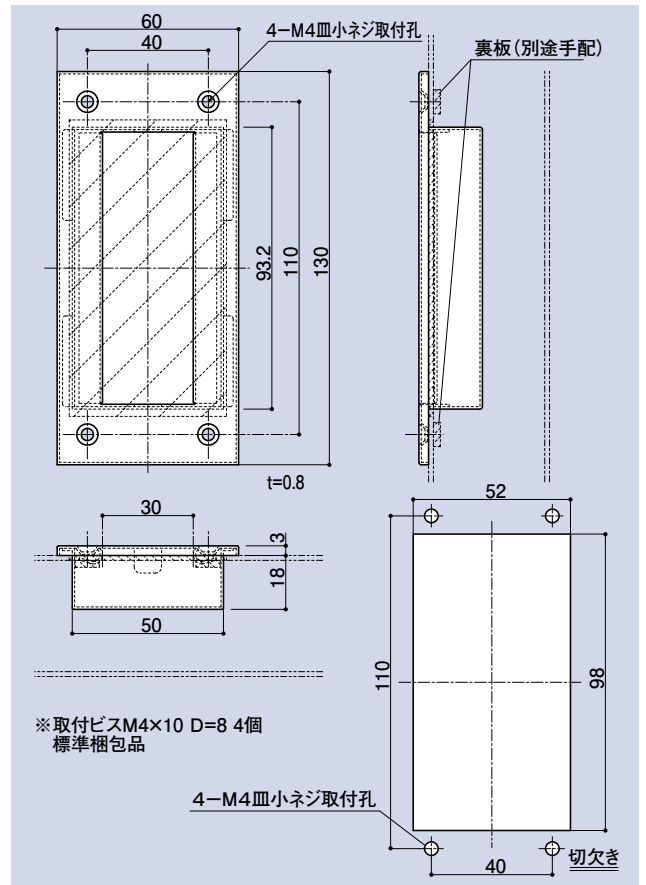

SD-249C

沈み把手

品番	材質	仕上
SD-249C	SUS304	ヘアライン

SD-260

堀込引き手

品番	材質	仕上
SD-260※	SUS304	ヘアライン

CONTENTS/
INDEX/
耐荷重算定式

丁番/
ヒンジ