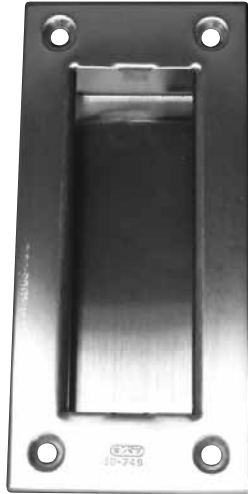

SD-249C

沈み把手

品番	材質	仕上
SD-249C	SUS304	ヘアライン

SD-260

堀込引き手

品番	材質	仕上
SD-260※	SUS304	ヘアライン

CONTENTS/
INDEX/
耐荷重算定式

丁番/
ヒンジ

F落し/
丸落し

打掛け/
掛金

玄関扉
防犯製品/
郵便箱

クレセント

縋りハンドル

ラッチ/受

窓アーム

アームカバー/
戸当り