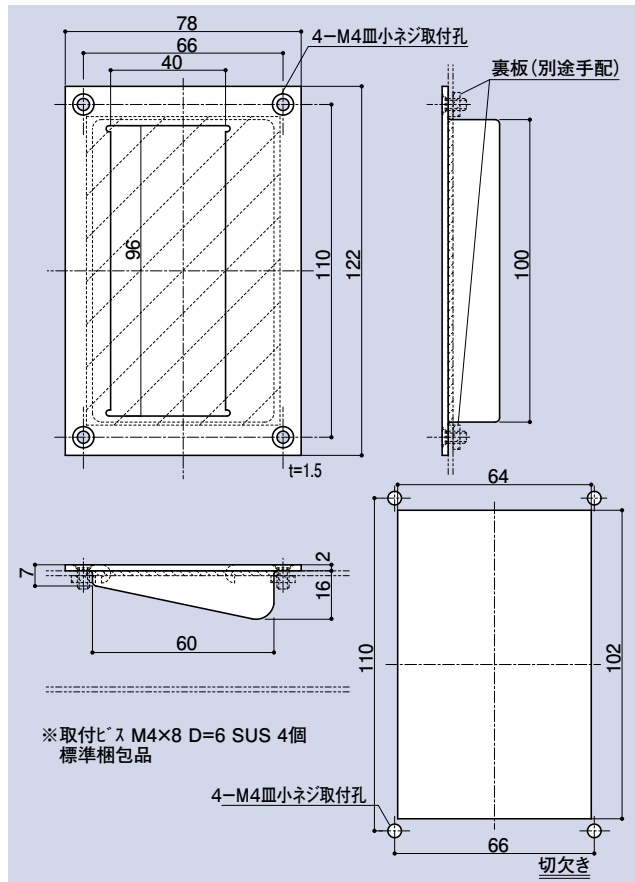

SD-246

防火引手

品番	材質	仕上
SD-246	SUS304	ヘアライン

SD-247

防火引手

品番	材質	仕上
SD-247	SUS304	ヘアライン

CONTENTS / INDEX / 耐荷重算定式

丁番 / ヒンジ