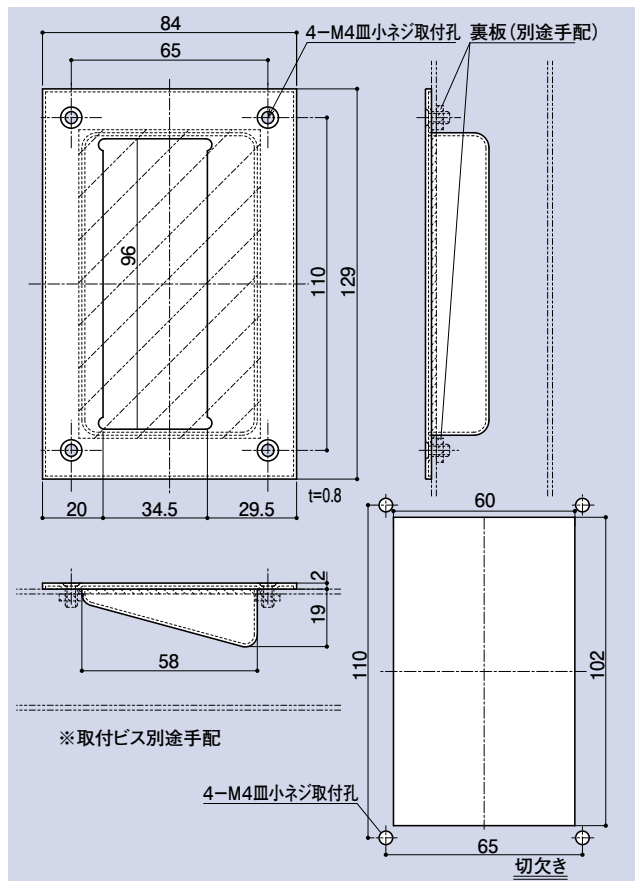

SD-246

防火引手

品番	材質	仕上
SD-246	SUS304	ヘアライン

SD-247

防火引手

品番	材質	仕上
SD-247	SUS304	ヘアライン

CONTENTS / INDEX / 耐荷重算定式

丁番 / ヒンジ